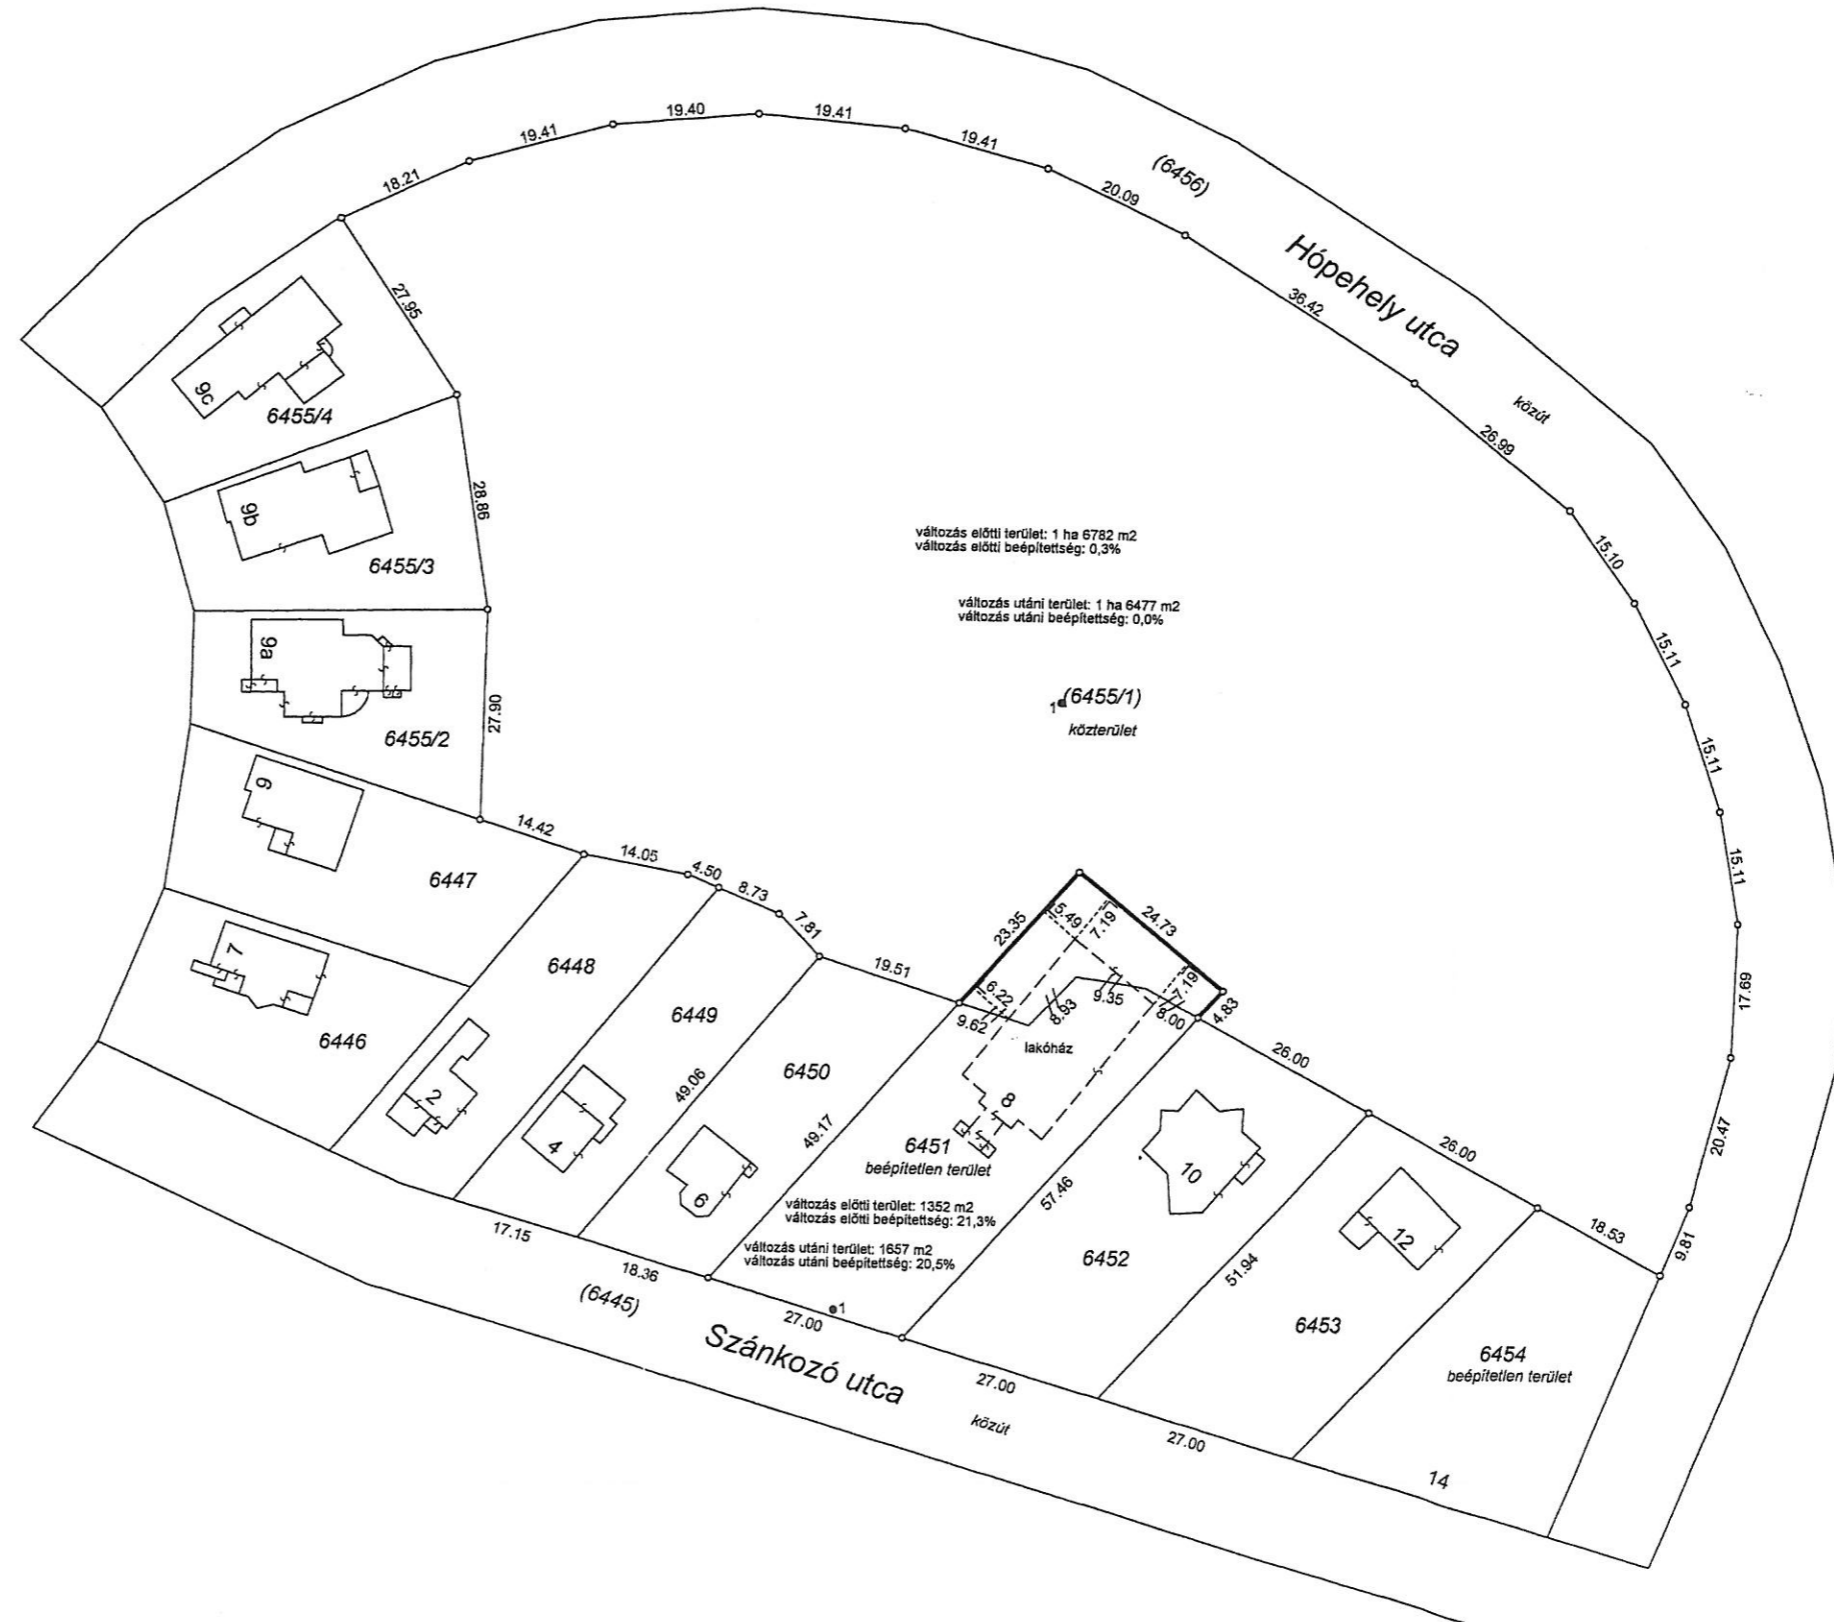

TELEKALAKÍTÁSI HELYSZÍNRAJZ

a 6451 és 6455/1 helyrajzi számú földrészletek határrendezéséről

Méretarány: 1:1000

18.25 Térképi méret

Gödöllő, 2018. december 3.

Készítő: *[Signature]*
földmérő ig. száma: 6558

Minőséget tanúsító: *[Signature]*
Ing. rend. min. szám: 1828/2003

GEOMÉTER KFT.
2100 Gödöllő,
Kossuth Lajos utca 13/A II/35

ROBERT
földmérő mérnök
vezető
IG-113-11077
ing. rend. min. sz. 1828/2003