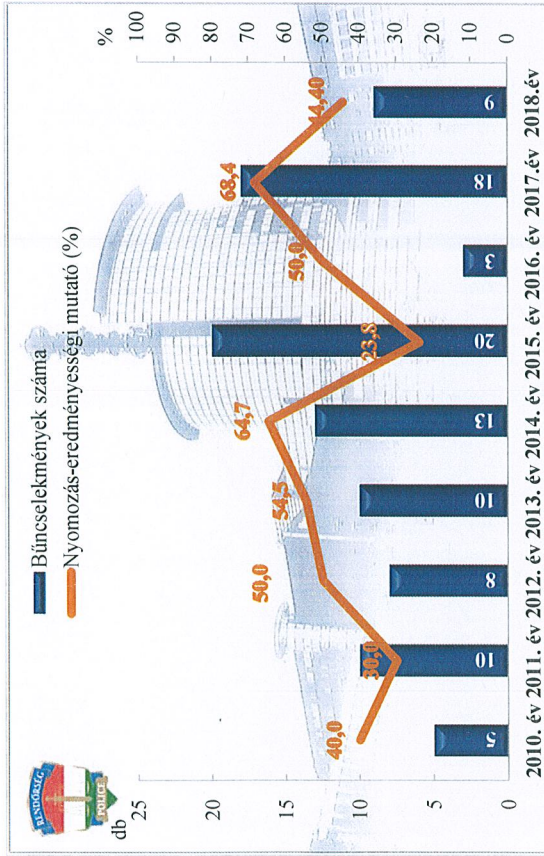

Jármű önkényes elvétele
az ENyÜBS 2010-2018. évi adatai alapján
Gödöllői Rendőrkapitányság