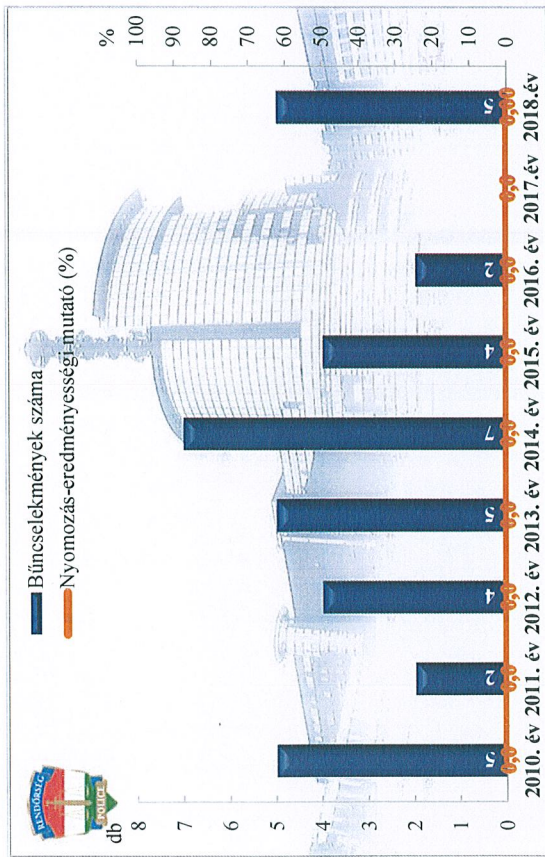

**Összes bűncselekmény**  
az ENyÜBS 2010-2018. évi adatai alapján  
Gödöllői Rendőrkapitányság

**Közterületen elkövetett bűncselekmény**  
az ENyÜBS 2010-2018. évi adatai alapján  
Gödöllői Rendőrkapitányság

**Regisztrált bűncselekmények 1 000 lakosra vetített aránya**  
az ENyÜBS 2010-2018. évi adatai alapján  
Gödöllői Rendőrkapitányság

**14 kiemelten kezelt bcs összesen**  
az ENyÜBS 2010-2018. évi adatai alapján  
Gödöllői Rendőrkapitányság

az ENyÜBS 2010-2018. évi adatai alapján

Gödöllői Rendőrkapitányság (a deliktumok nyomozása nem helyi hatáskör)

Testi sértés

az ENyÜBS 2010-2018. évi adatai alapján

Gödöllői Rendőrkapitányság

Szándékos befejezett emberölés

az ENyÜBS 2010-2018. évi adatai alapján

Gödöllői Rendőrkapitányság (a deliktumok nyomozása nem helyi hatáskör)

Súlyos testi sértés

az ENyÜBS 2010-2018. évi adatai alapján

Gödöllői Rendőrkapitányság

**Kiskorú veszélyeztetése**  
 az ENyÜBS 2010-2018. évi adatai alapján  
 Gödöllői Rendőrkapitányság