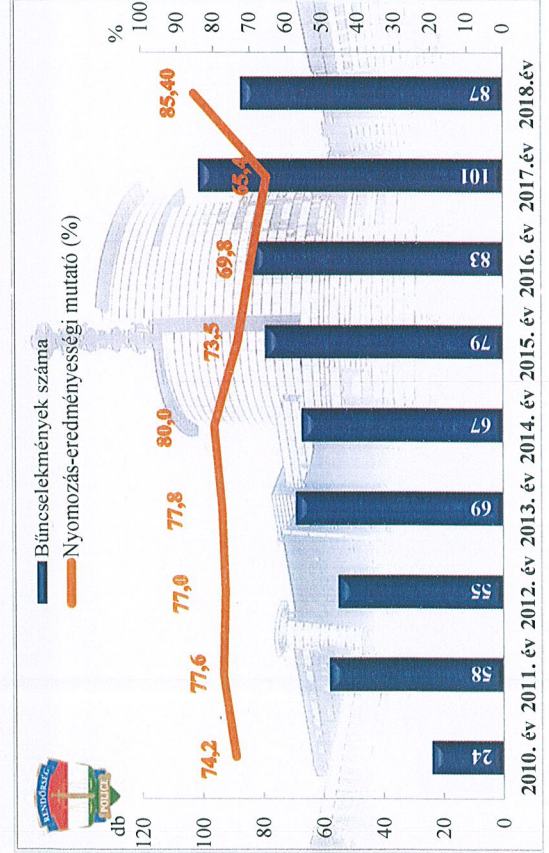

**Összes bűncselekmény**  
az ENyÜBS 2010-2018. évi adatai alapján  
Gödöllői Rendőrkapitányság

**Közterületen elkövetett bűncselekmény**  
az ENyÜBS 2010-2018. évi adatai alapján  
Gödöllői Rendőrkapitányság

az ENyÜBS 2010-2018. évi adatai alapján

Gödöllői Rendőrkapitányság (a deliktumok nyomozása nem helyi hatáskör)

Testi sértés

az ENyÜBS 2010-2018. évi adatai alapján

Gödöllői Rendőrkapitányság

Szándékos befejezett emberölés

az ENyÜBS 2010-2018. évi adatai alapján

Gödöllői Rendőrkapitányság (a deliktumok nyomozása nem helyi hatáskör)

Súlyos testi sértés

az ENyÜBS 2010-2018. évi adatai alapján

Gödöllői Rendőrkapitányság

**Kiskorú veszélyeztetése**  
 az ENyÜBS 2010-2018. évi adatai alapján  
 Gödöllői Rendőrkapitányság

**Kábítószerrel kapcsolatos bűnselekmények (terjesztői magatartás)**  
 az ENyÜBS 2010-2018. évi adatai alapján  
 Gödöllői Rendőrkapitányság

**Garázdaság**  
 az ENyÜBS 2010-2018. évi adatai alapján  
 Gödöllői Rendőrkapitányság