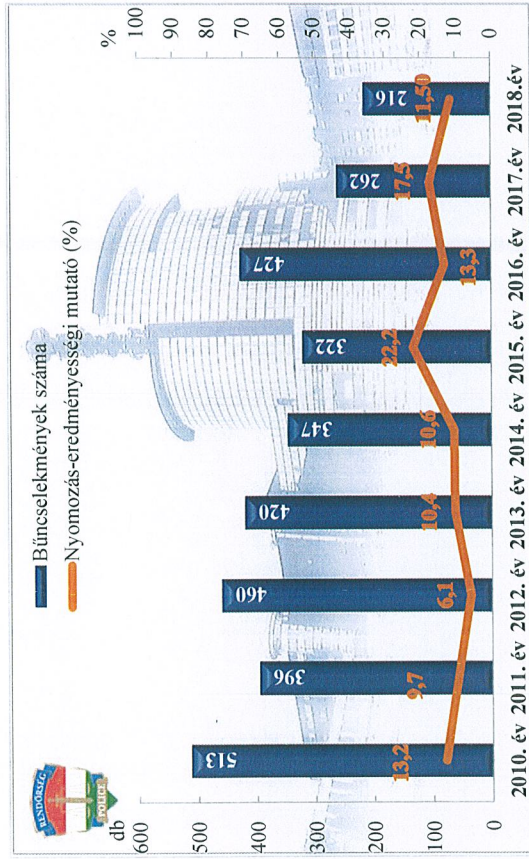

az ENyÜBS 2010-2018. évi adatai alapján

Gödöllői Rendőrkapitányság (a deliktumok nyomozása nem helyi hatáskör)

Súlyos testi sértés

az ENyÜBS 2010-2018. évi adatai alapján

Gödöllői Rendőrkapitányság

**Kiskorú veszélyeztetése**  
 az ENyÜBS 2010-2018. évi adatai alapján  
 Gödöllői Rendőrkapitányság

**Jármű önkényes elvétele**  
 az ENyÜBS 2010-2018. évi adatai alapján  
 Gödöllői Rendőrkapitányság

**Lopás\***  
 az ENyÜBS 2010-2018. évi adatai alapján  
 Gödöllői Rendőrkapitányság

\* a lopások száma tartalmazza a betöréssel lopások számát is

**Személygépkocsi lopás**  
 az ENyÜBS 2010-2018. évi adatai alapján  
 Gödöllői Rendőrkapitányság

**Zárt gépjármű-feltörés**  
 az ENyÜBS 2010-2018. évi adatai alapján  
 Gödöllői Rendőrkapitányság

**Lakásbetörés**

az ENyÜBS 2010-2018. évi adatai alapján  
Gödöllői Rendőrkapitányság

**Rablás**  
az ENyÜBS 2010-2018. évi adatai alapján  
Gödöllői Rendőrkapitányság

**Rongálás**

az ENyÜBS 2010-2018. évi adatai alapján  
Gödöllői Rendőrkapitányság