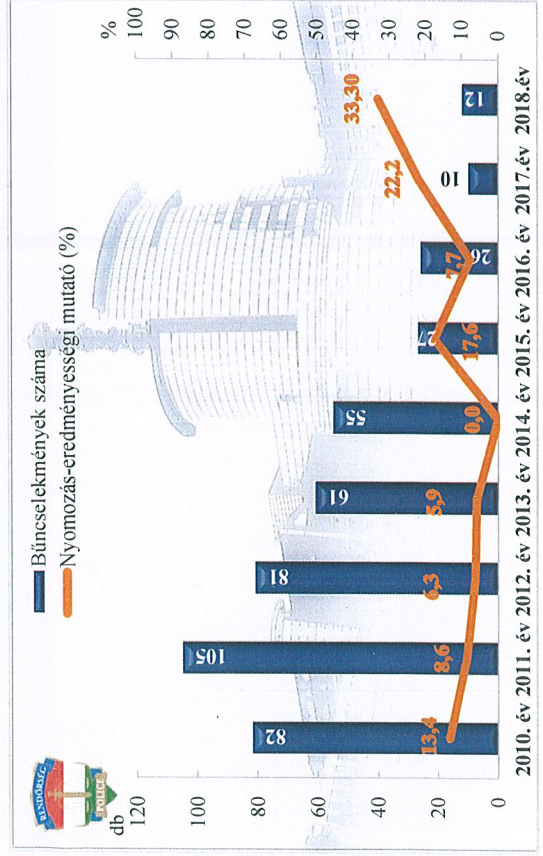

Személygépkocsi lopás
az ENyÜBS 2010-2018. évi adatai alapján
Gödöllői Rendőrkapitányság