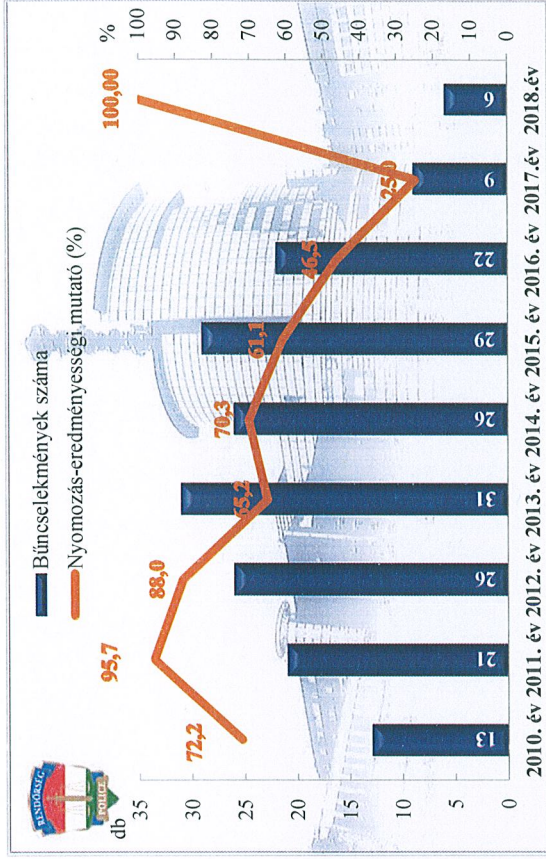

**Összes bűncselekmény**  
az ENyÜBS 2010-2018. évi adatai alapján  
Gödöllői Rendőrkapitányság

**Közterületen elkövetett bűncselekmény**  
az ENyÜBS 2010-2018. évi adatai alapján  
Gödöllői Rendőrkapitányság

az ENyÜBS 2010-2018. évi adatai alapján

Gödöllői Rendőrkapitányság (a deliktumok nyomozása nem helyi hatáskör)

Testi sértés

az ENyÜBS 2010-2018. évi adatai alapján

Gödöllői Rendőrkapitányság

Szándékos befejezett emberölés

az ENyÜBS 2010-2018. évi adatai alapján

Gödöllői Rendőrkapitányság (a deliktumok nyomozása nem helyi hatáskör)

Súlyos testi sértés

az ENyÜBS 2010-2018. évi adatai alapján

Gödöllői Rendőrkapitányság

**Kiskorú veszélyeztetése**  
 az ENyÜBS 2010-2018. évi adatai alapján  
 Gödöllői Rendőrkapitányság

**Kábítószerrel kapcsolatos bűnselekmények (terjesztői magatartás)**  
 az ENyÜBS 2010-2018. évi adatai alapján  
 Gödöllői Rendőrkapitányság

**Garázdaság**  
 az ENyÜBS 2010-2018. évi adatai alapján  
 Gödöllői Rendőrkapitányság