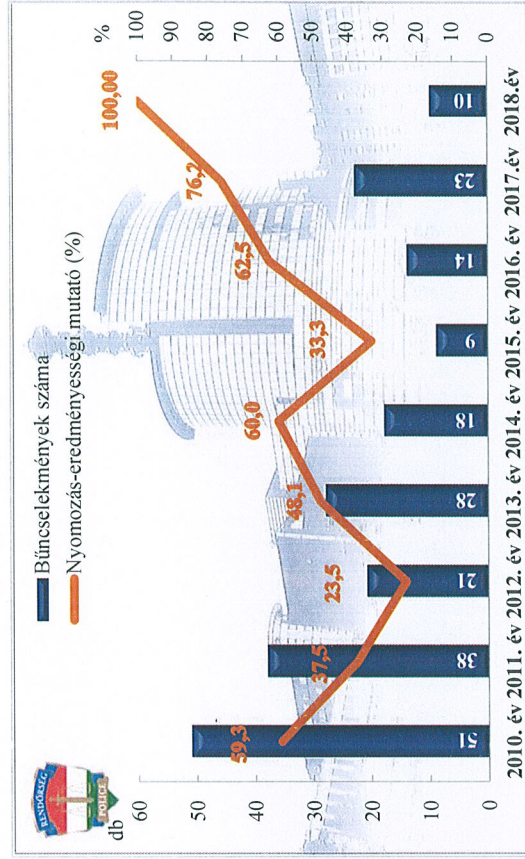

Rablás
az ENyÜBS 2010-2018. évi adatai alapján
Gödöllői Rendőrkapitányság