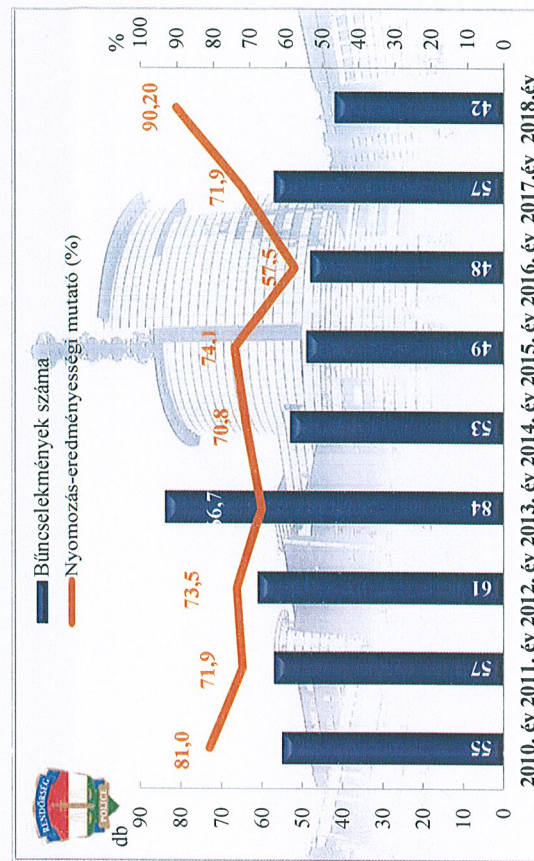

az ENyÜBS 2010-2018. évi adatai alapján

Gödöllői Rendőrkapitányság (a deliktumok nyomozása nem helyi hatáskör)

Testi sértés

az ENyÜBS 2010-2018. évi adatai alapján

Gödöllői Rendőrkapitányság

Szándékos befejezett emberölés

az ENyÜBS 2010-2018. évi adatai alapján

Gödöllői Rendőrkapitányság (a deliktumok nyomozása nem helyi hatáskör)

Súlyos testi sértés

az ENyÜBS 2010-2018. évi adatai alapján

Gödöllői Rendőrkapitányság

**Kiskorú veszélyeztetése**  
 az ENyÜBS 2010-2018. évi adatai alapján  
 Gödöllői Rendőrkapitányság

**Kábítószerrel kapcsolatos bűnselekmények (terjesztői magatartás)**  
 az ENyÜBS 2010-2018. évi adatai alapján  
 Gödöllői Rendőrkapitányság

**Garázdaság**  
 az ENyÜBS 2010-2018. évi adatai alapján  
 Gödöllői Rendőrkapitányság