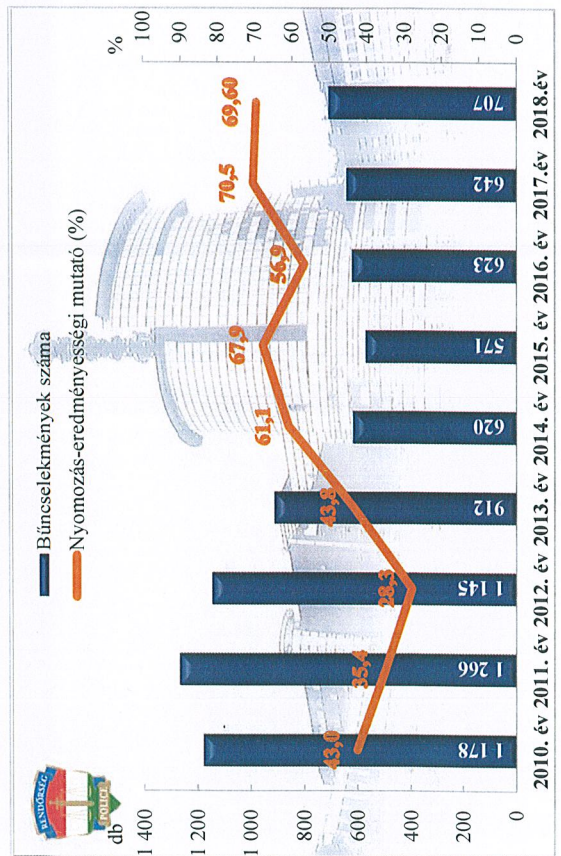

**Összes bűncselekmény**  
az ENyÜBS 2010-2018. évi adatai alapján  
Gödöllői Rendőrkapitányság

**Közterületen elkövetett bűncselekmény**  
az ENyÜBS 2010-2018. évi adatai alapján  
Gödöllői Rendőrkapitányság

**Regisztrált bűncselekmények 1 000 lakosra vetített aránya**  
az ENyÜBS 2010-2018. évi adatai alapján  
Gödöllői Rendőrkapitányság

**14 kiemelten kezelt bcs összesen**  
az ENyÜBS 2010-2018. évi adatai alapján  
Gödöllői Rendőrkapitányság

az ENyÜBS 2010-2018. évi adatai alapján

Gödöllői Rendőrkapitányság (a deliktumok nyomozása nem helyi hatáskör)

Testi sértés

az ENyÜBS 2010-2018. évi adatai alapján

Gödöllői Rendőrkapitányság

Szándékos befejezett emberölés

az ENyÜBS 2010-2018. évi adatai alapján

Gödöllői Rendőrkapitányság (a deliktumok nyomozása nem helyi hatáskör)

Súlyos testi sértés

az ENyÜBS 2010-2018. évi adatai alapján

Gödöllői Rendőrkapitányság

**Kiskorú veszélyeztetése**  
 az ENyÜBS 2010-2018. évi adatai alapján  
 Gödöllői Rendőrkapitányság