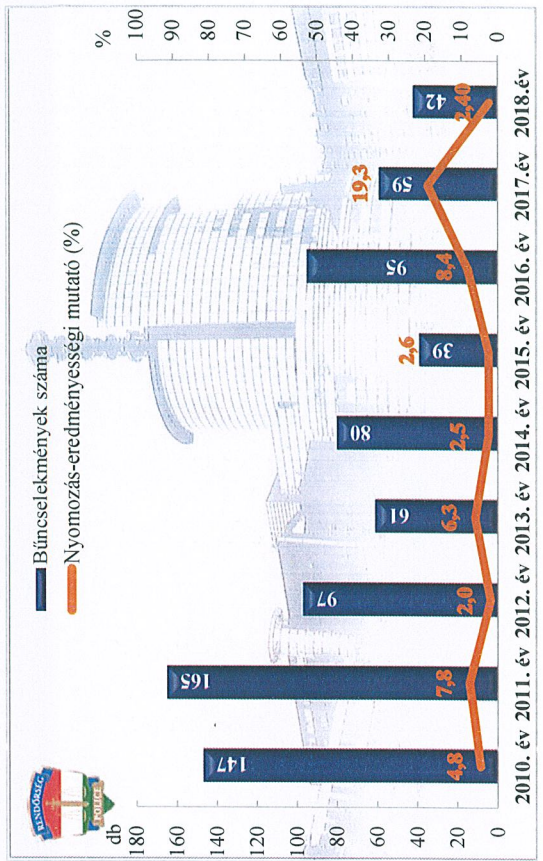

az ENyÜBS 2010-2018. évi adatai alapján

Gödöllői Rendőrkapitányság (a deliktumok nyomozása nem helyi hatáskör)

Súlyos testi sértés

az ENyÜBS 2010-2018. évi adatai alapján

Gödöllői Rendőrkapitányság

**Kiskorú veszélyeztetése**  
 az ENyÜBS 2010-2018. évi adatai alapján  
 Gödöllői Rendőrkapitányság

**Kábítószerrel kapcsolatos bűnselekmények (terjesztői magatartás)**  
 az ENyÜBS 2010-2018. évi adatai alapján  
 Gödöllői Rendőrkapitányság

**Garázdaság**  
 az ENyÜBS 2010-2018. évi adatai alapján  
 Gödöllői Rendőrkapitányság

**Jármű önkényes elvétele**  
 az ENyÜBS 2010-2018. évi adatai alapján  
 Gödöllői Rendőrkapitányság

**Lopás\***  
 az ENyÜBS 2010-2018. évi adatai alapján  
 Gödöllői Rendőrkapitányság

\* a lopások száma tartalmazza a betöréssel lopások számát is

**Személygépkocsi lopás**  
 az ENyÜBS 2010-2018. évi adatai alapján  
 Gödöllői Rendőrkapitányság

**Zárt gépjármű-feltörés**  
 az ENyÜBS 2010-2018. évi adatai alapján  
 Gödöllői Rendőrkapitányság

**Lakásbetörés**