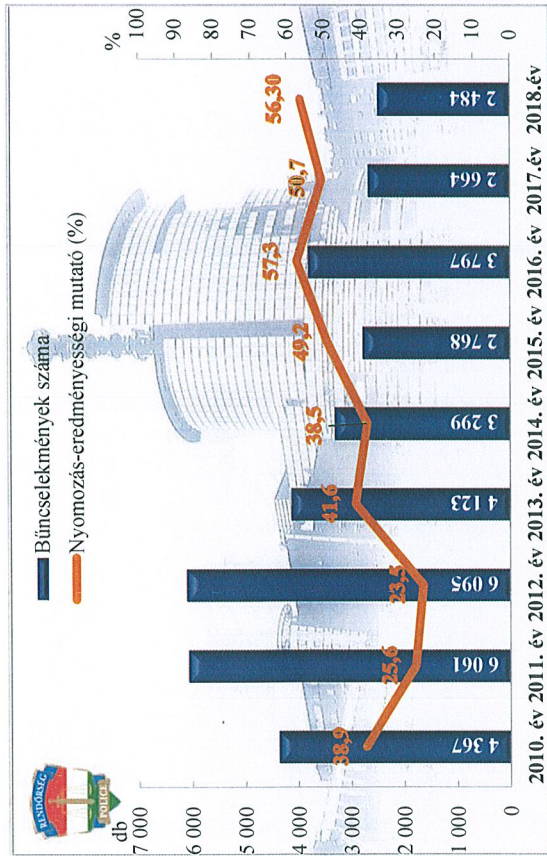

**Összes bűncselekmény**  
az ENyÜBS 2010-2018. évi adatai alapján  
Gödöllői Rendőrkapitányság

**Közterületen elkövetett bűncselekmény**  
az ENyÜBS 2010-2018. évi adatai alapján  
Gödöllői Rendőrkapitányság

**Regisztrált bűncselekmények 1 000 lakosra vetített aránya**  
az ENyÜBS 2010-2018. évi adatai alapján  
Gödöllői Rendőrkapitányság

**14 kiemelten kezelt bcs összesen**  
az ENyÜBS 2010-2018. évi adatai alapján  
Gödöllői Rendőrkapitányság

az ENyÜBS 2010-2018. évi adatai alapján

Gödöllői Rendőrkapitányság (a deliktumok nyomozása nem helyi hatáskör)

Testi sértés

az ENyÜBS 2010-2018. évi adatai alapján

Gödöllői Rendőrkapitányság

Szándékos befejezett emberölés

az ENyÜBS 2010-2018. évi adatai alapján

Gödöllői Rendőrkapitányság (a deliktumok nyomozása nem helyi hatáskör)

Súlyos testi sértés

az ENyÜBS 2010-2018. évi adatai alapján

Gödöllői Rendőrkapitányság

**Kiskorú veszélyeztetése**  
 az ENyÜBS 2010-2018. évi adatai alapján  
 Gödöllői Rendőrkapitányság