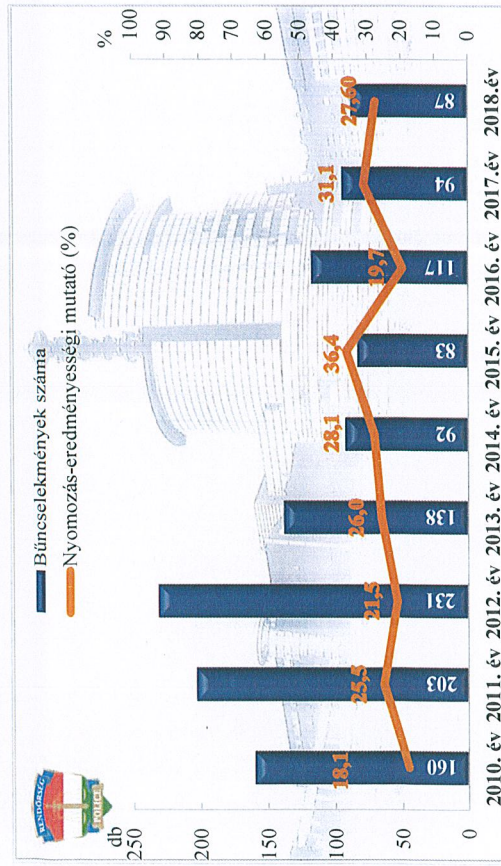

az ENyÜBS 2010-2018. évi adatai alapján

Gödöllői Rendőrkapitányság (a deliktumok nyomozása nem helyi hatáskör)

Súlyos testi sértés

az ENyÜBS 2010-2018. évi adatai alapján

Gödöllői Rendőrkapitányság

**Kiskorú veszélyeztetése**  
 az ENyÜBS 2010-2018. évi adatai alapján  
 Gödöllői Rendőrkapitányság

**Személygépkocsi lopás**  
 az ENyÜBS 2010-2018. évi adatai alapján  
 Gödöllői Rendőrkapitányság

**Zárt gépjármű-feltörés**  
 az ENyÜBS 2010-2018. évi adatai alapján  
 Gödöllői Rendőrkapitányság

**Lakásbetörés**

az ENyÜBS 2010-2018. évi adatai alapján  
Gödöllői Rendőrkapitányság

**Rablás**  
az ENyÜBS 2010-2018. évi adatai alapján  
Gödöllői Rendőrkapitányság

**Rongálás**

az ENyÜBS 2010-2018. évi adatai alapján  
Gödöllői Rendőrkapitányság