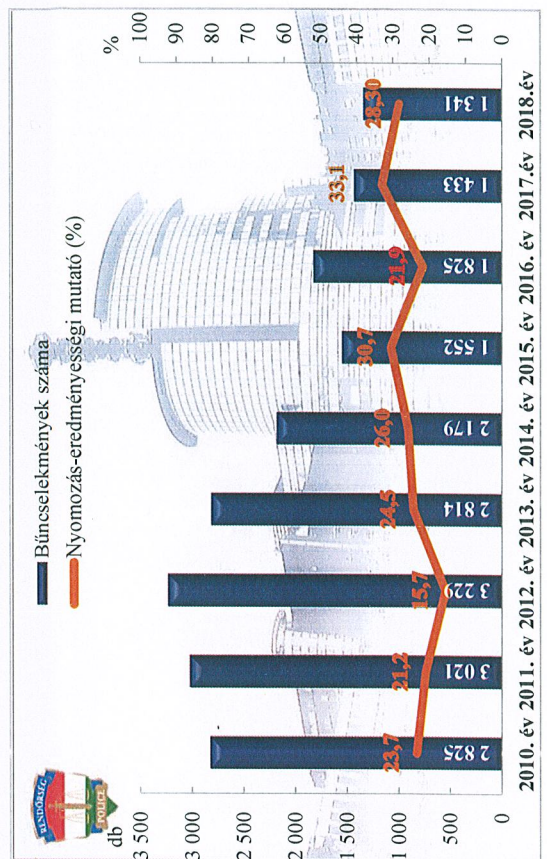

**Összes bűncselekmény**  
az ENyÜBS 2010-2018. évi adatai alapján  
Gödöllői Rendőrkapitányság

**Közterületen elkövetett bűncselekmény**  
az ENyÜBS 2010-2018. évi adatai alapján  
Gödöllői Rendőrkapitányság

**Regisztrált bűncselekmények 1 000 lakosra vetített aránya**  
az ENyÜBS 2010-2018. évi adatai alapján  
Gödöllői Rendőrkapitányság

**14 kiemelten kezelt bcs összesen**  
az ENyÜBS 2010-2018. évi adatai alapján  
Gödöllői Rendőrkapitányság

az ENyÜBS 2010-2018. évi adatai alapján

Gödöllői Rendőrkapitányság (a deliktumok nyomozása nem helyi hatáskör)

Testi sértés

az ENyÜBS 2010-2018. évi adatai alapján

Gödöllői Rendőrkapitányság

Szándékos befejezett emberölés

az ENyÜBS 2010-2018. évi adatai alapján

Gödöllői Rendőrkapitányság (a deliktumok nyomozása nem helyi hatáskör)

Súlyos testi sértés

az ENyÜBS 2010-2018. évi adatai alapján

Gödöllői Rendőrkapitányság

**Kiskorú veszélyeztetése**  
 az ENyÜBS 2010-2018. évi adatai alapján  
 Gödöllői Rendőrkapitányság