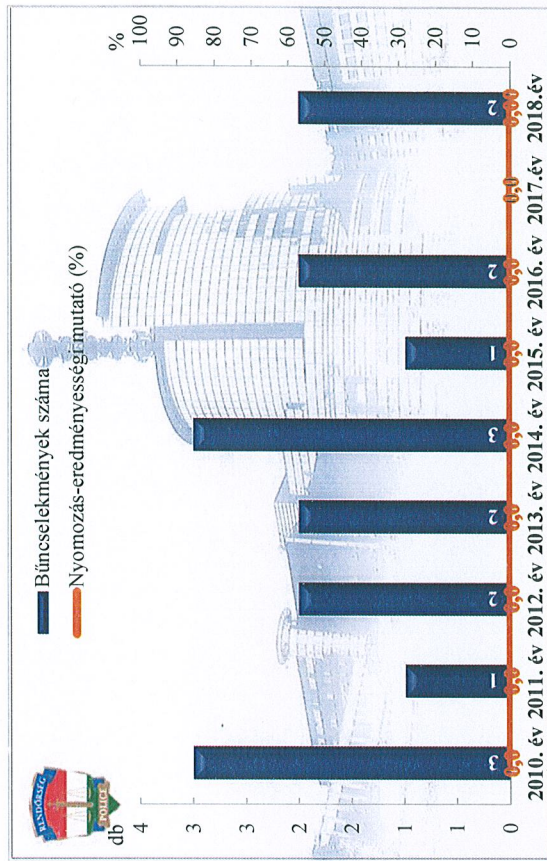

**Összes bűncselekmény**  
az ENyÜBS 2010-2018. évi adatai alapján  
Gödöllői Rendőrkapitányság

**Közterületen elkövetett bűncselekmény**  
az ENyÜBS 2010-2018. évi adatai alapján  
Gödöllői Rendőrkapitányság

**Regisztrált bűncselekmények 1 000 lakosra vetített aránya**  
az ENyÜBS 2010-2018. évi adatai alapján  
Gödöllői Rendőrkapitányság

**14 kiemelten kezelt bcs összesen**  
az ENyÜBS 2010-2018. évi adatai alapján  
Gödöllői Rendőrkapitányság

az ENyÜBS 2010-2018. évi adatai alapján

Gödöllői Rendőrkapitányság (a deliktumok nyomozása nem helyi hatáskör)

Testi sértés

az ENyÜBS 2010-2018. évi adatai alapján

Gödöllői Rendőrkapitányság

Szándékos befejezett emberölés

az ENyÜBS 2010-2018. évi adatai alapján

Gödöllői Rendőrkapitányság (a deliktumok nyomozása nem helyi hatáskör)

Súlyos testi sértés

az ENyÜBS 2010-2018. évi adatai alapján

Gödöllői Rendőrkapitányság

**Kiskorú veszélyeztetése**  
 az ENyÜBS 2010-2018. évi adatai alapján  
 Gödöllői Rendőrkapitányság