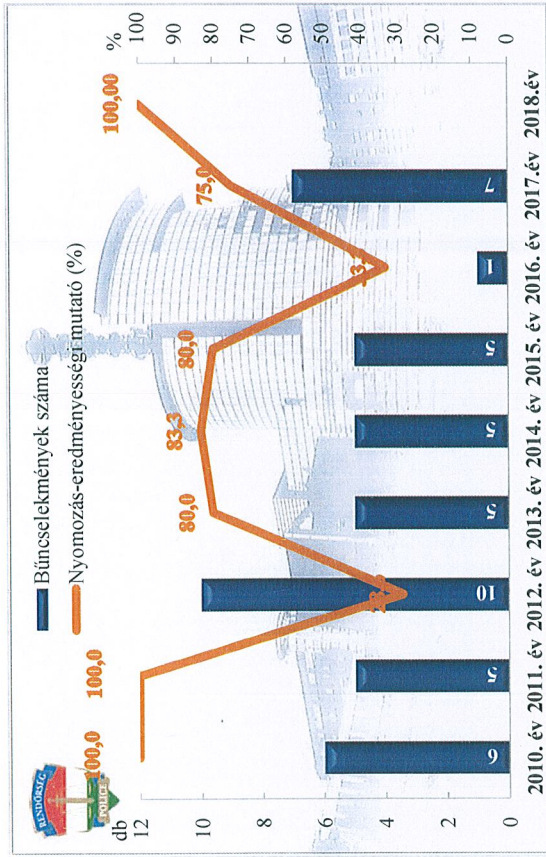

az ENyÜBS 2010-2018. évi adatai alapján

Gödöllői Rendőrkapitányság (a deliktumok nyomozása nem helyi hatáskör)

Testi sértés

az ENyÜBS 2010-2018. évi adatai alapján

Gödöllői Rendőrkapitányság

Szándékos befejezett emberölés

az ENyÜBS 2010-2018. évi adatai alapján

Gödöllői Rendőrkapitányság (a deliktumok nyomozása nem helyi hatáskör)

Súlyos testi sértés

az ENyÜBS 2010-2018. évi adatai alapján

Gödöllői Rendőrkapitányság

**Kiskorú veszélyeztetése**  
 az ENyÜBS 2010-2018. évi adatai alapján  
 Gödöllői Rendőrkapitányság

**Kábítószerrel kapcsolatos bűnselekmények (terjesztői magatartás)**  
 az ENyÜBS 2010-2018. évi adatai alapján  
 Gödöllői Rendőrkapitányság

**Garázdaság**  
 az ENyÜBS 2010-2018. évi adatai alapján  
 Gödöllői Rendőrkapitányság