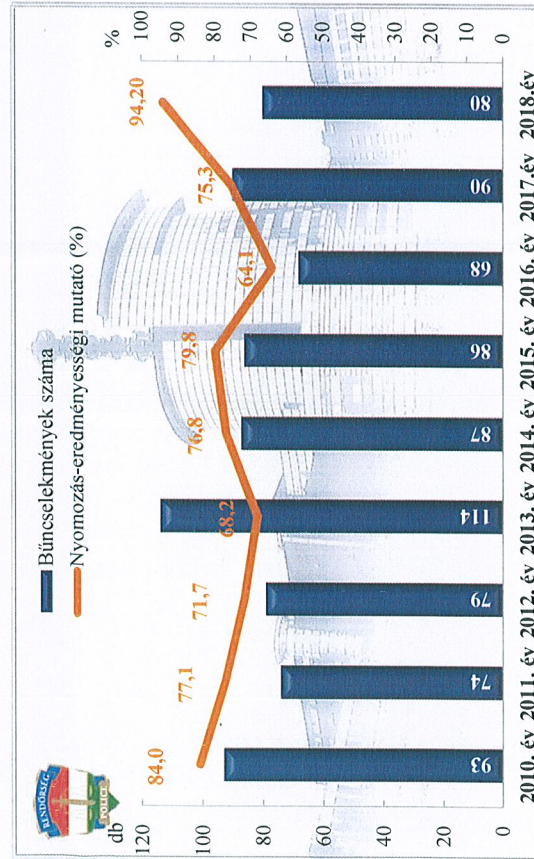

**Összes bűncselekmény**  
az ENyÜBS 2010-2018. évi adatai alapján  
Gödöllői Rendőrkapitányság

**Közterületen elkövetett bűncselekmény**  
az ENyÜBS 2010-2018. évi adatai alapján  
Gödöllői Rendőrkapitányság

**Regisztrált bűncselekmények 1 000 lakosra vetített aránya**  
az ENyÜBS 2010-2018. évi adatai alapján  
Gödöllői Rendőrkapitányság

**14 kiemelten kezelt bcs összesen**  
az ENyÜBS 2010-2018. évi adatai alapján  
Gödöllői Rendőrkapitányság

az ENyÜBS 2010-2018. évi adatai alapján

Gödöllői Rendőrkapitányság (a deliktumok nyomozása nem helyi hatáskör)

Testi sértés

az ENyÜBS 2010-2018. évi adatai alapján

Gödöllői Rendőrkapitányság

Szándékos befejezett emberölés

az ENyÜBS 2010-2018. évi adatai alapján

Gödöllői Rendőrkapitányság (a deliktumok nyomozása nem helyi hatáskör)

Súlyos testi sértés

az ENyÜBS 2010-2018. évi adatai alapján

Gödöllői Rendőrkapitányság

**Kiskorú veszélyeztetése**  
 az ENyÜBS 2010-2018. évi adatai alapján  
 Gödöllői Rendőrkapitányság