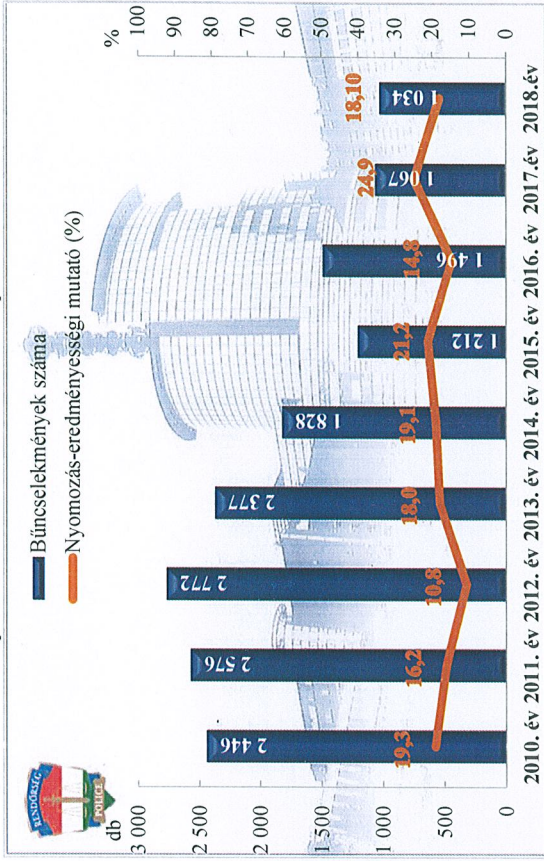

az ENyÜBS 2010-2018. évi adatai alapján

Gödöllői Rendőrkapitányság (a deliktumok nyomozása nem helyi hatáskör)

Súlyos testi sértés

az ENyÜBS 2010-2018. évi adatai alapján

Gödöllői Rendőrkapitányság

**Kiskorú veszélyeztetése**  
 az ENyÜBS 2010-2018. évi adatai alapján  
 Gödöllői Rendőrkapitányság

**Kábítószerrel kapcsolatos bűnselekmények (terjesztői magatartás)**  
 az ENyÜBS 2010-2018. évi adatai alapján  
 Gödöllői Rendőrkapitányság

**Garázdaság**  
 az ENyÜBS 2010-2018. évi adatai alapján  
 Gödöllői Rendőrkapitányság

**Jármű önkényes elvétele**  
 az ENyÜBS 2010-2018. évi adatai alapján  
 Gödöllői Rendőrkapitányság

**Lopás\***  
 az ENyÜBS 2010-2018. évi adatai alapján  
 Gödöllői Rendőrkapitányság

\* a lopások száma tartalmazza a betöréssel lopások számát is