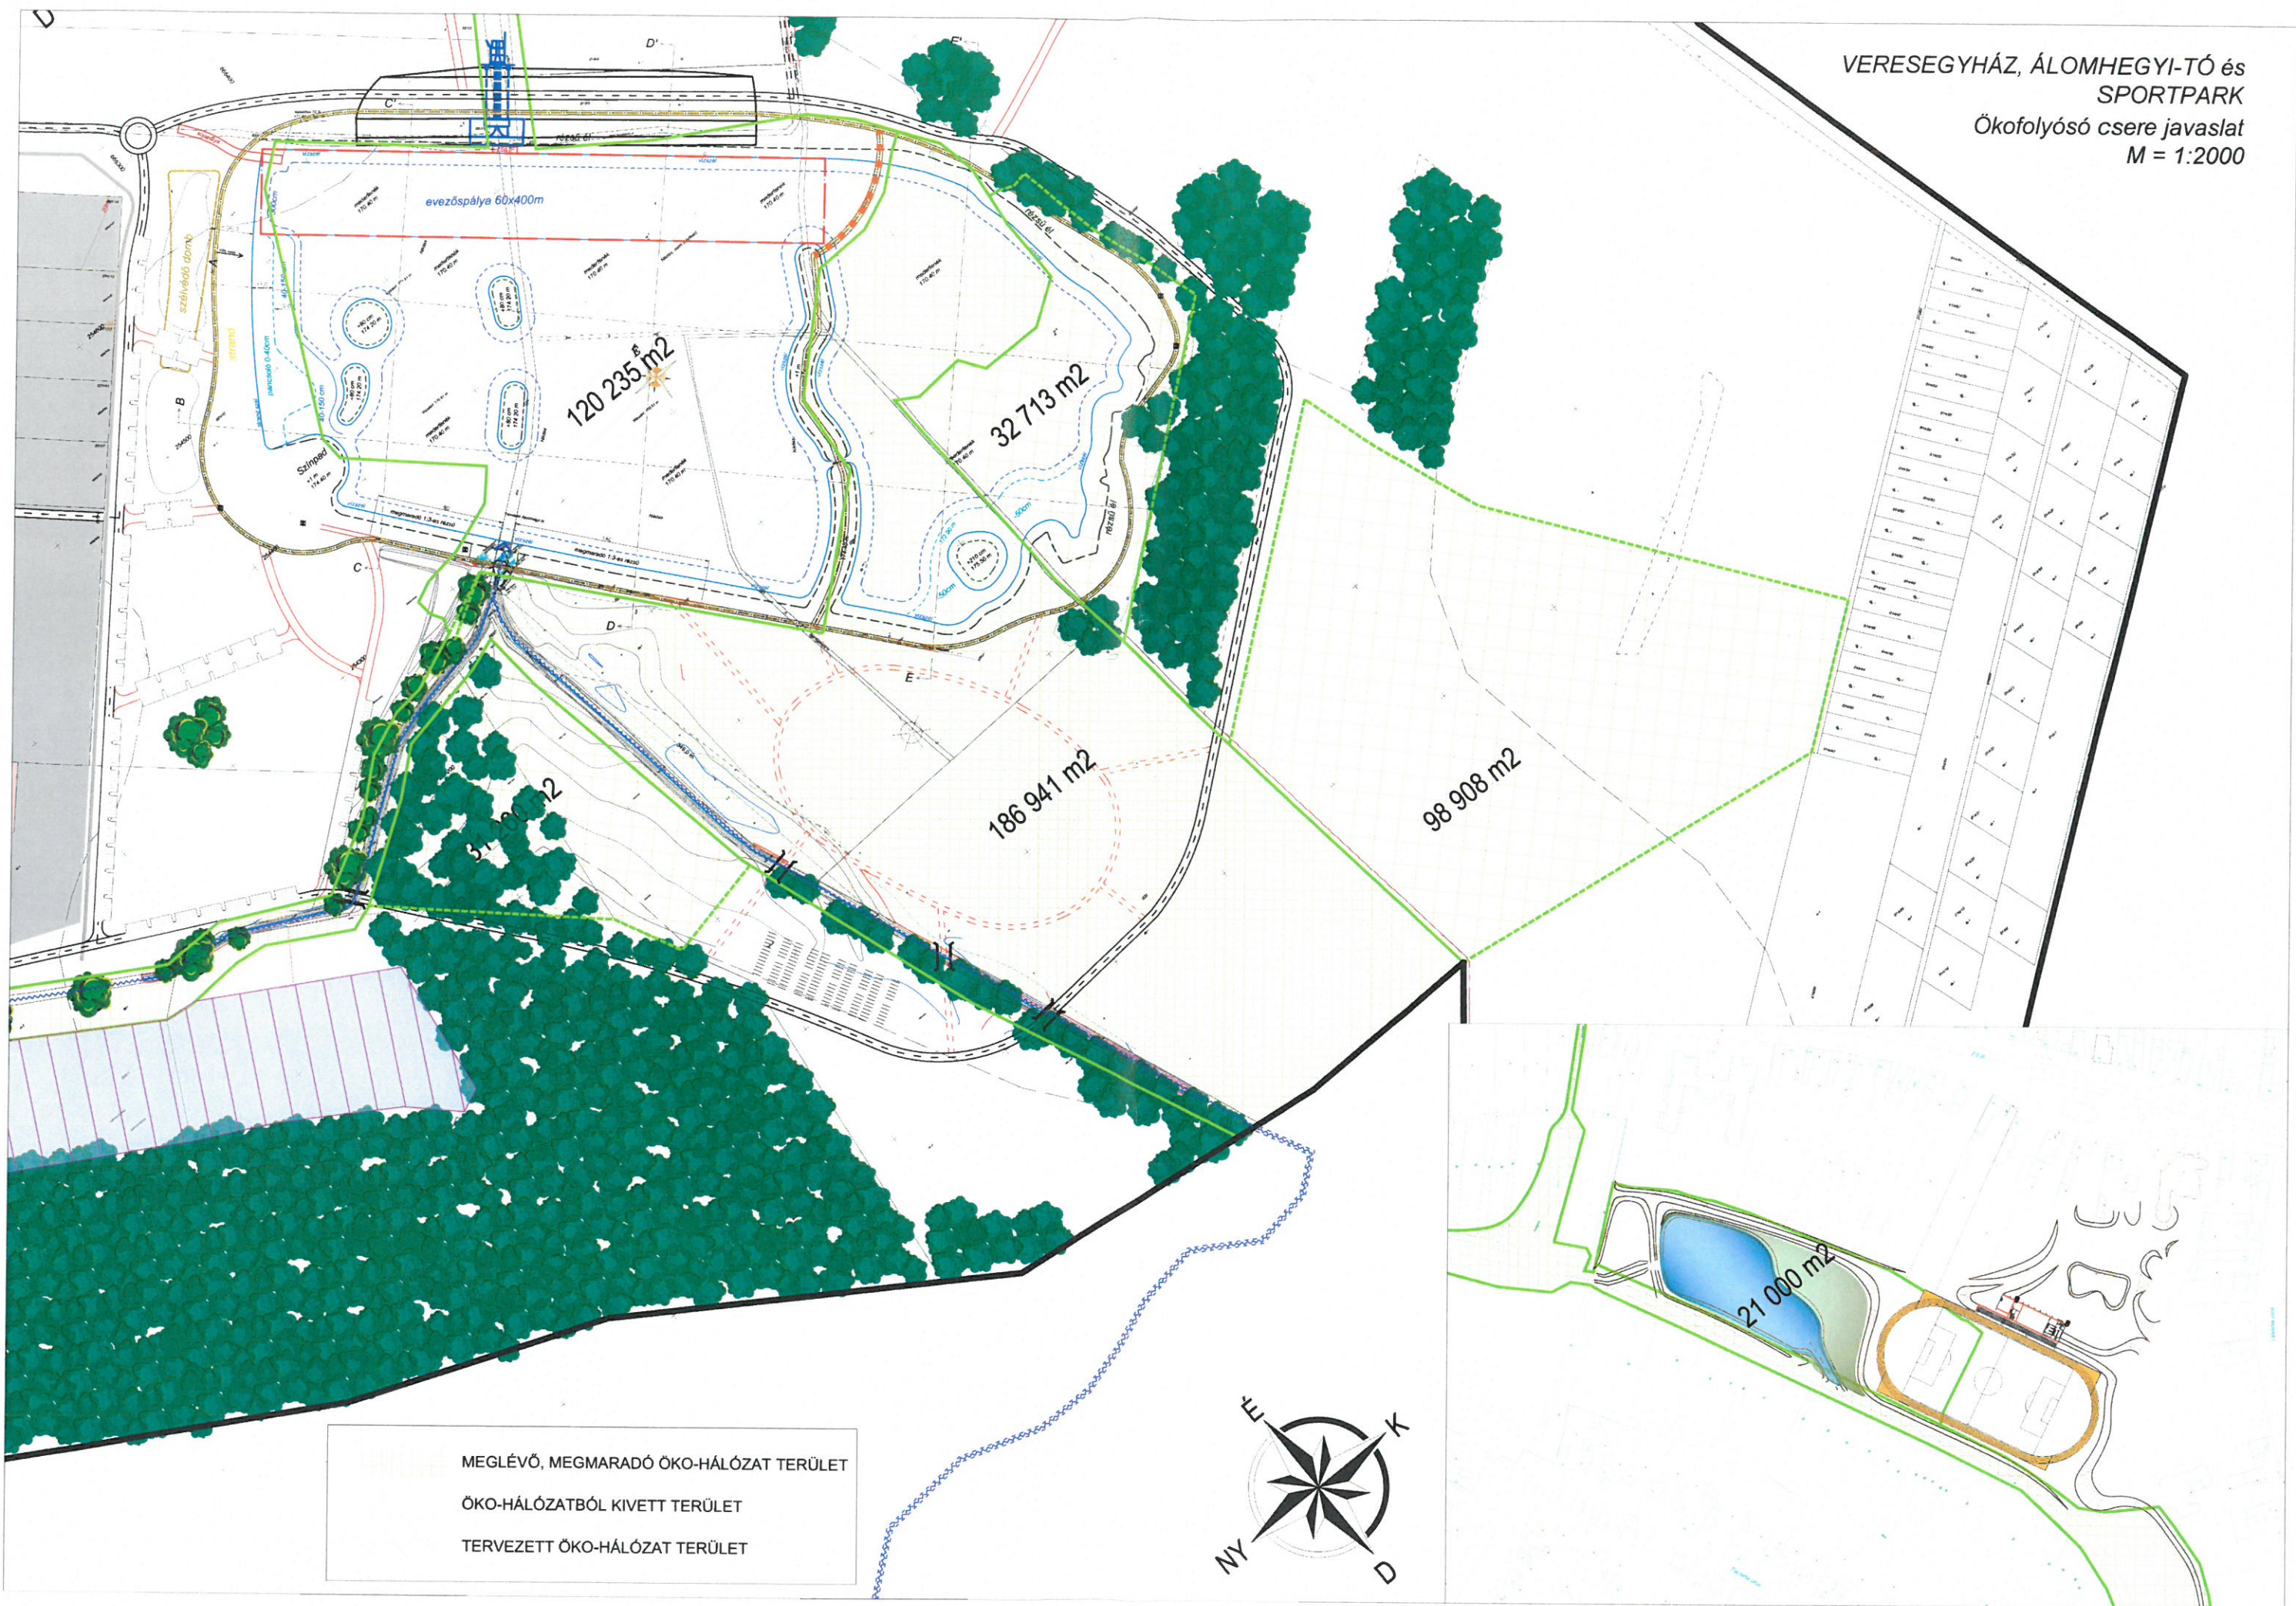

-  FÖLDRÉSZLET HATÁR
-  TELEPÜLÉSHATÁR
-  TERVEZETT FŐ KISZOLGÁLÓ ÚT
-  TERVEZETT SZILÁRD BURKOLATÚ ÚT
-  TERVEZETT SZÓRT BURKOLATÚ ÚT
-  TERVEZETT BURKOLT PARKOLÓ
-  TERVEZETT FÜVES PARKOLÓ
-  TERVEZETT HÍD
-  PALLÓS TANÓSVÉNY
-  VÍZFOLYÁS FOLYÁSIRÁNNYAL
-  TERVEZETT SZÓRT BURKOLAT
-  TERVEZETT LIGETES NÖVÉNYTELEPÍTÉS
-  TERVEZETT ERDŐ
-  MEGLÉVŐ ERDŐ
-  TERVEZETT FASOR
-  SEKÉLY VÍZ
-  MÉLY VÍZ
-  EGYÉB TERVEZETT VÍZFELÜLET
-  TELEPHELY/MEGLÉVŐ BEÉPÍTÉS
-  FEJLESZTÉSI TERÜLET

M = 1:2000

VERESEGYHÁZ, ÁLOMHEGYI-TÓ és  
SPORTPARK  
Ökofolyósó csere javaslat  
M = 1:2000

MEGLÉVŐ, MEGMARADÓ ÖKO-HÁLÓZAT TERÜLET  
ÖKO-HÁLÓZATBÓL KIVETT TERÜLET  
TERVEZETT ÖKO-HÁLÓZAT TERÜLET