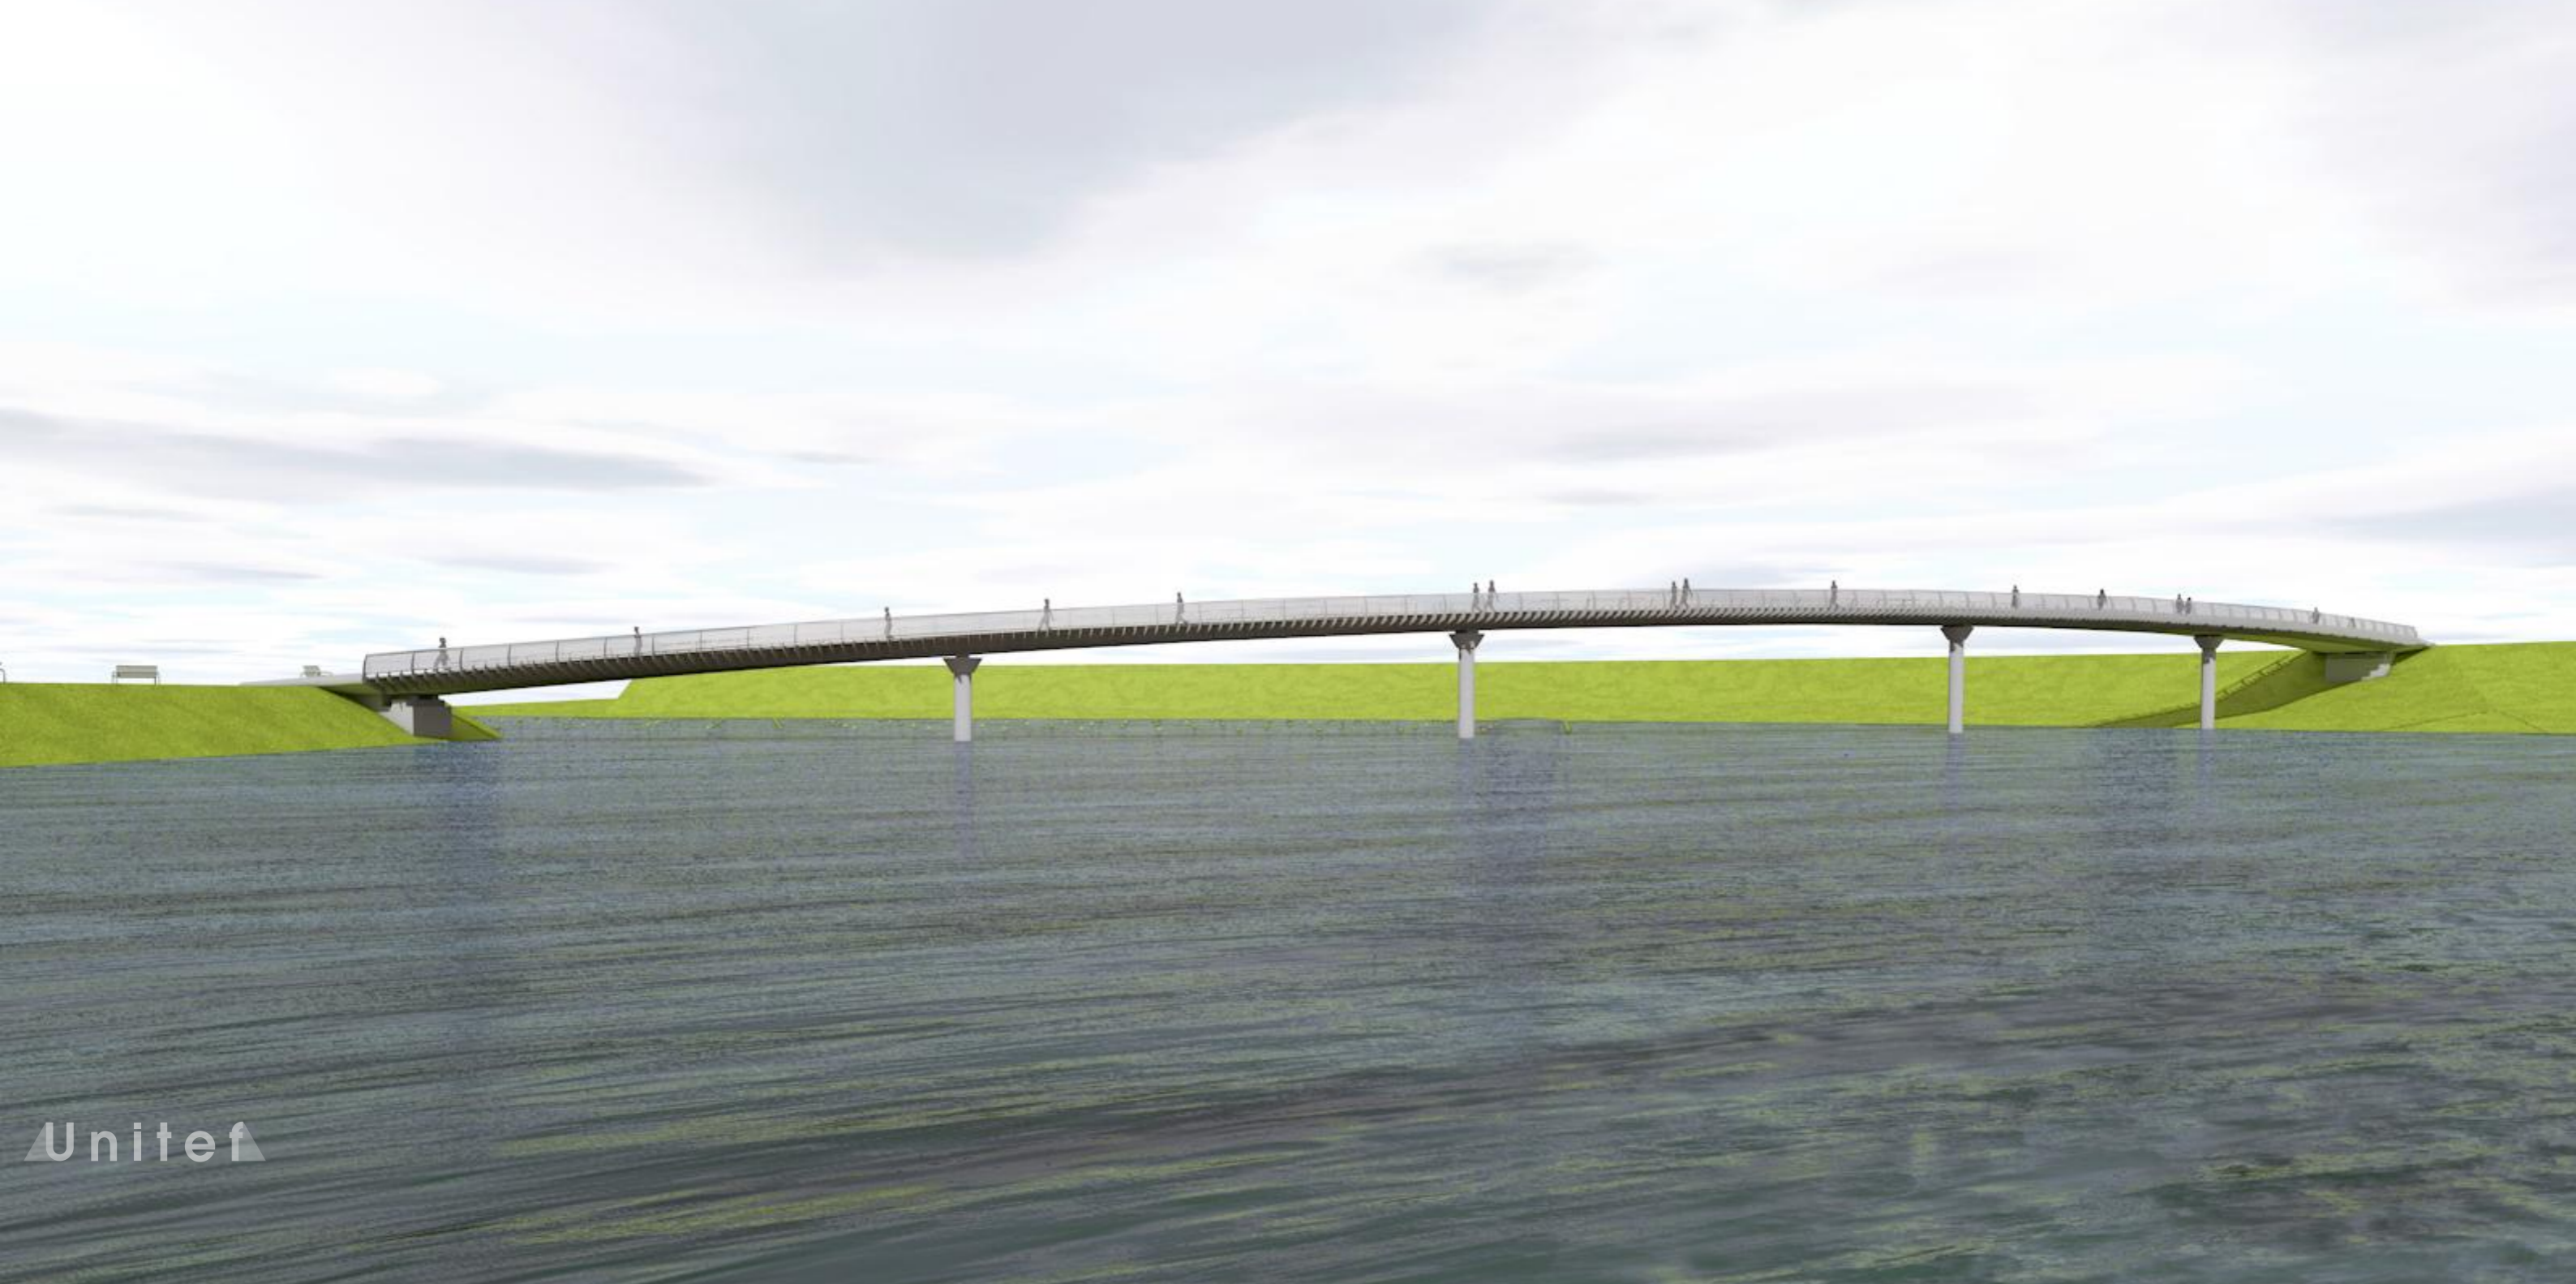

evezős pálya

gyalogos híd

erdő

Unitef

Unitef
Unitef '83 Műszaki Tervező és Fejlesztő Zrt.

Álomhegyi tó, gyalogos híd

I.változat

Látványterv

Unitef

Unitef

zsilip

evezős pálya

strand

gyalogos híd

vízi színpad

erdő