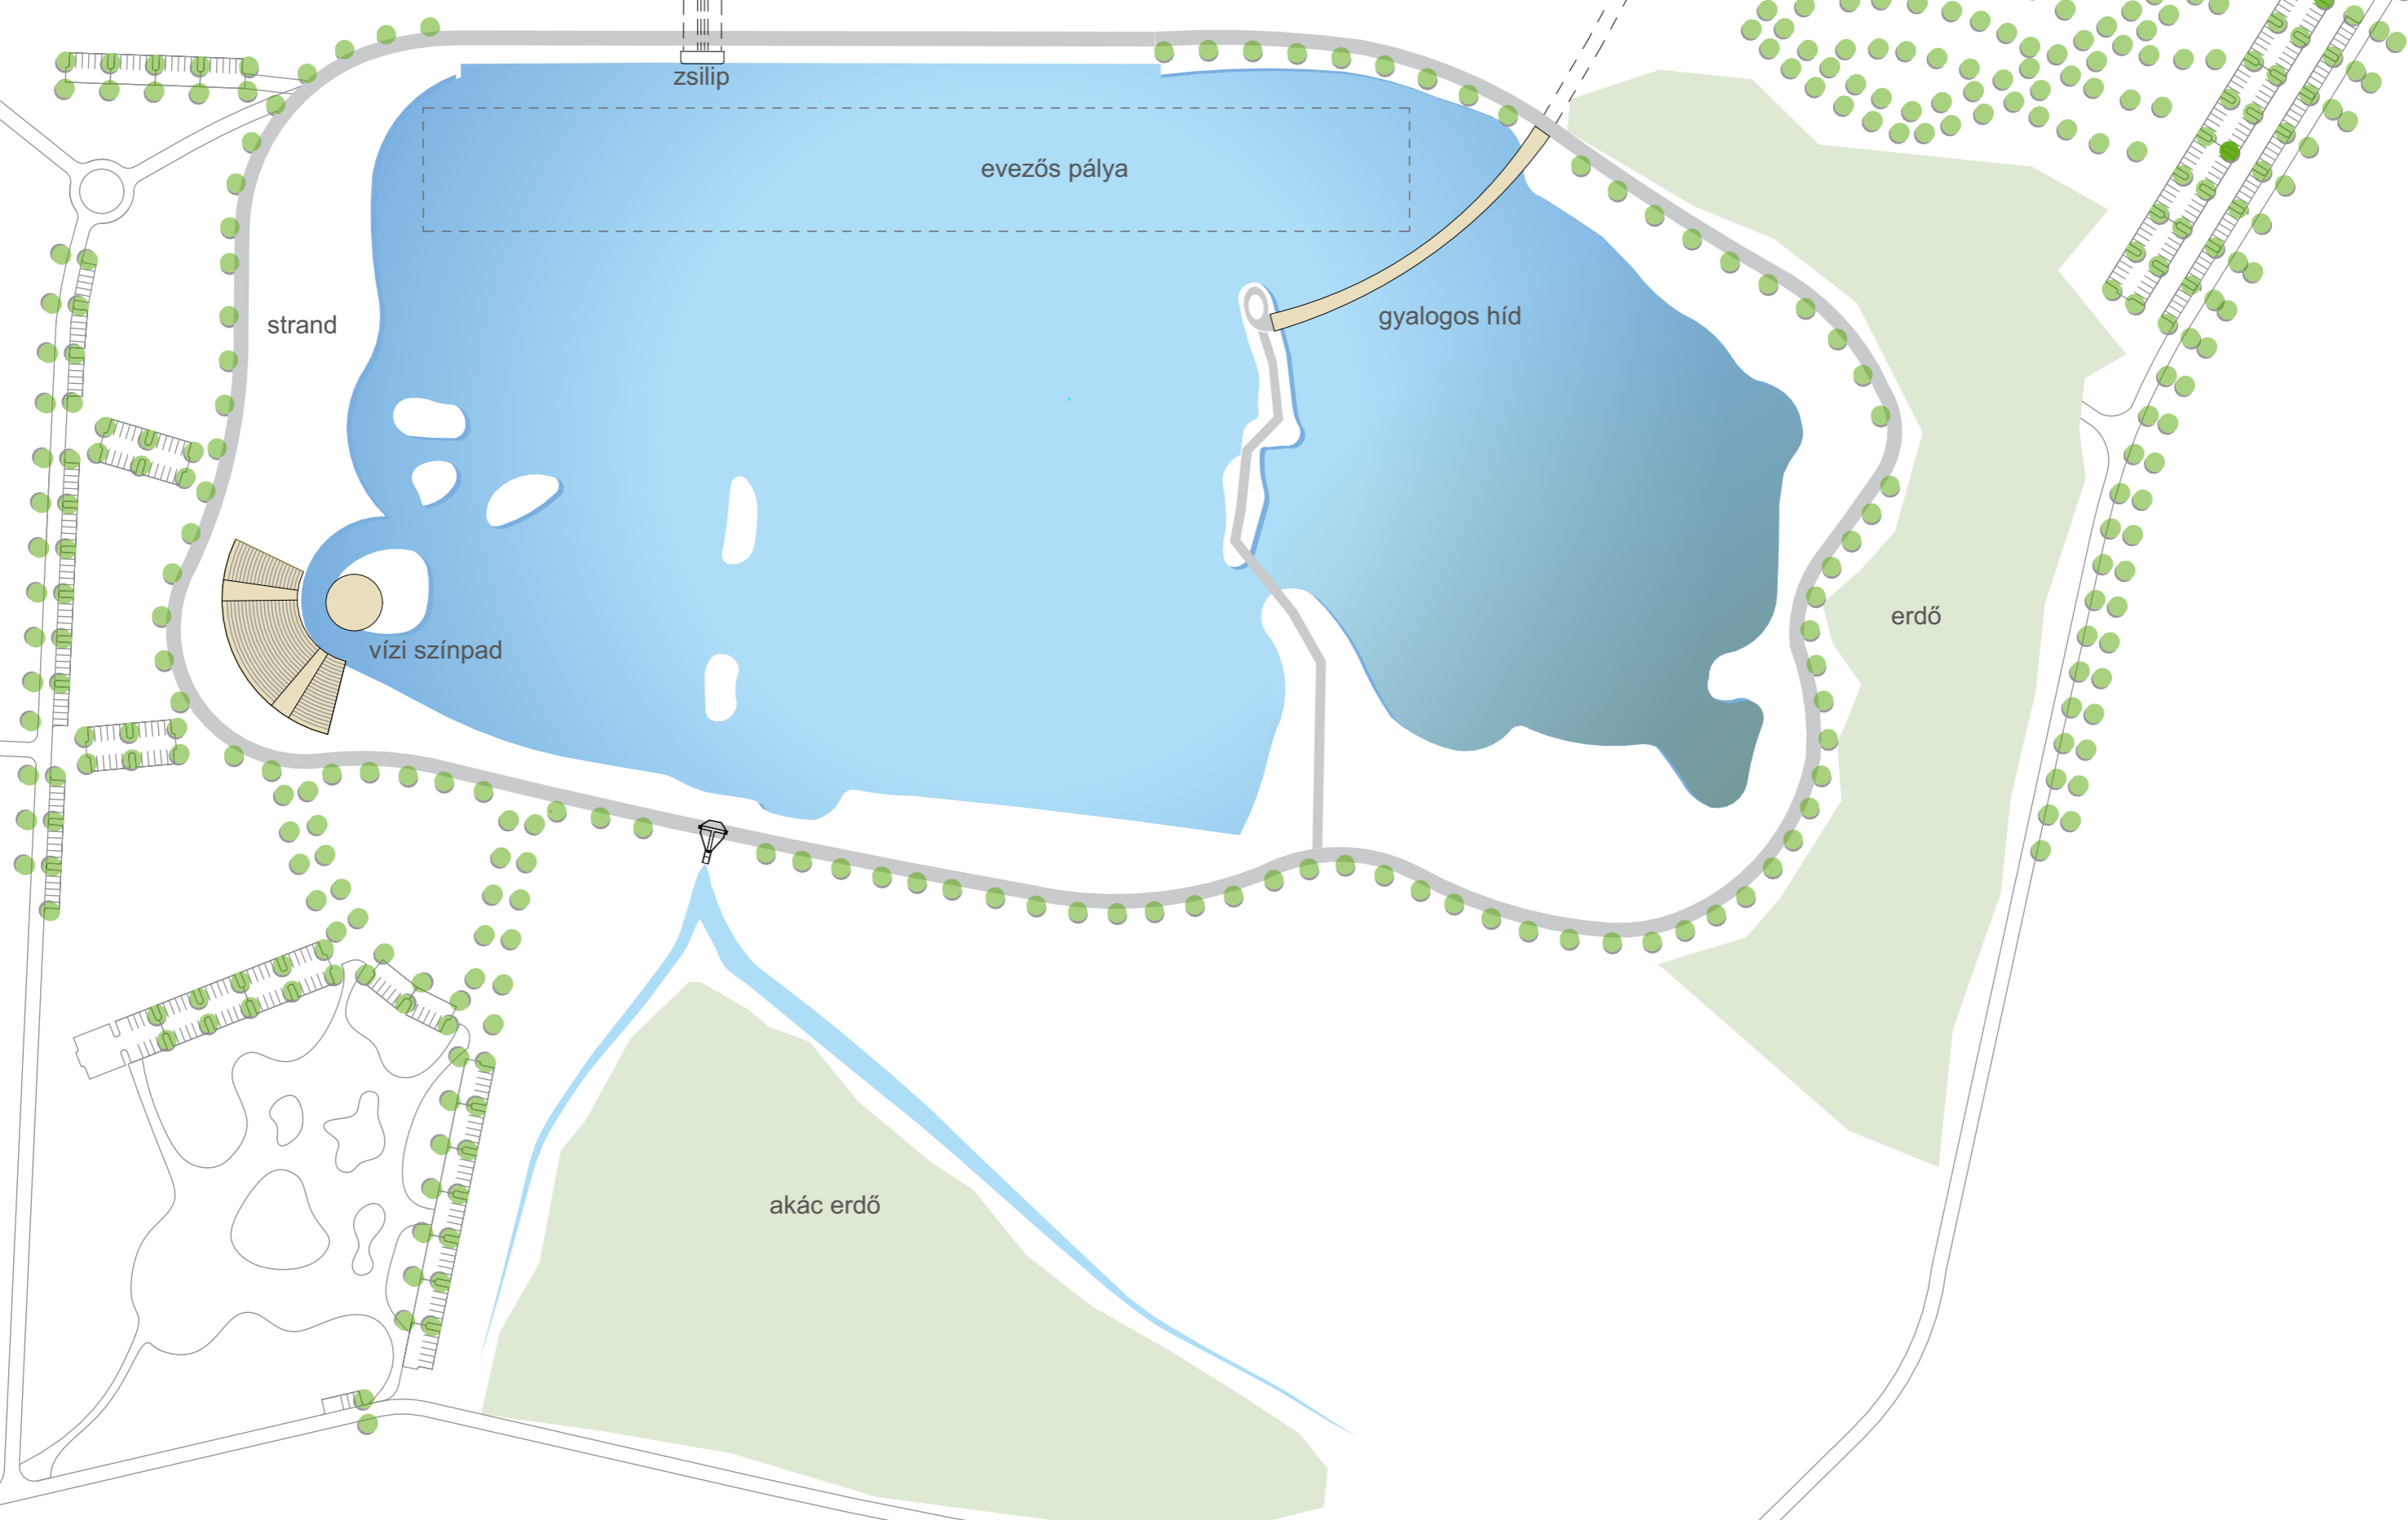

A terv adatai EOVS rendszerben vannak és EOMA alapszintre vonatkoznak.

Szakági tervező:		Tervszám:	
 UNITEF '83 Zrt.		42622	
UNITEF '83 Műszaki Tervező és Fejlesztő Zártkörűen Működő Részvénytársaság 1119 Budapest, Bornemissza tér 12. Tel.:1-205-6330 Fax.:1-205-6325 e-mail: unitef@unitef.hu www.unitef.hu		Építész:  Kertész Bence É 01-6325	
		Építész:  Tóth Domonkos É 01-6035	
Tervező:  Kovács Dávid László	Tervező:  Tairling János	Felelős tervező:  Kóvári Ákos HT 01-14987	Ellenőr:  Bartus Róbert HT 01-10624
Terv tárgya: Veresegyház Álomhegyi-tározó, Gyalogoshidak			
Tervfázis: TANULMÁNYTERV			Szállítási ütem jele: V01
Megnevezés: Látványtervek			
Dátum: 2022. május 17.	Méretarány: A4	Rajzszám: 02.	
Fájl elnevezés: T_00_02_V01			

evezős pálya

gyalogos híd

erdő

Unitef

Unitef
Unitef '83 Műszaki Tervező és Fejlesztő Zrt.

Álomhegyi tó, gyalogos híd

I.változat

Látványterv

Álomhegyi tó, gyalogos híd

II.változat

Látványterv

Unitef

Unitef

vezős pálya

kilátó terasz

gyalogos híd

Unitef

zsilip

evezős pálya

gyalogos híd

strand

vízi színpad

erdő

akác erdő