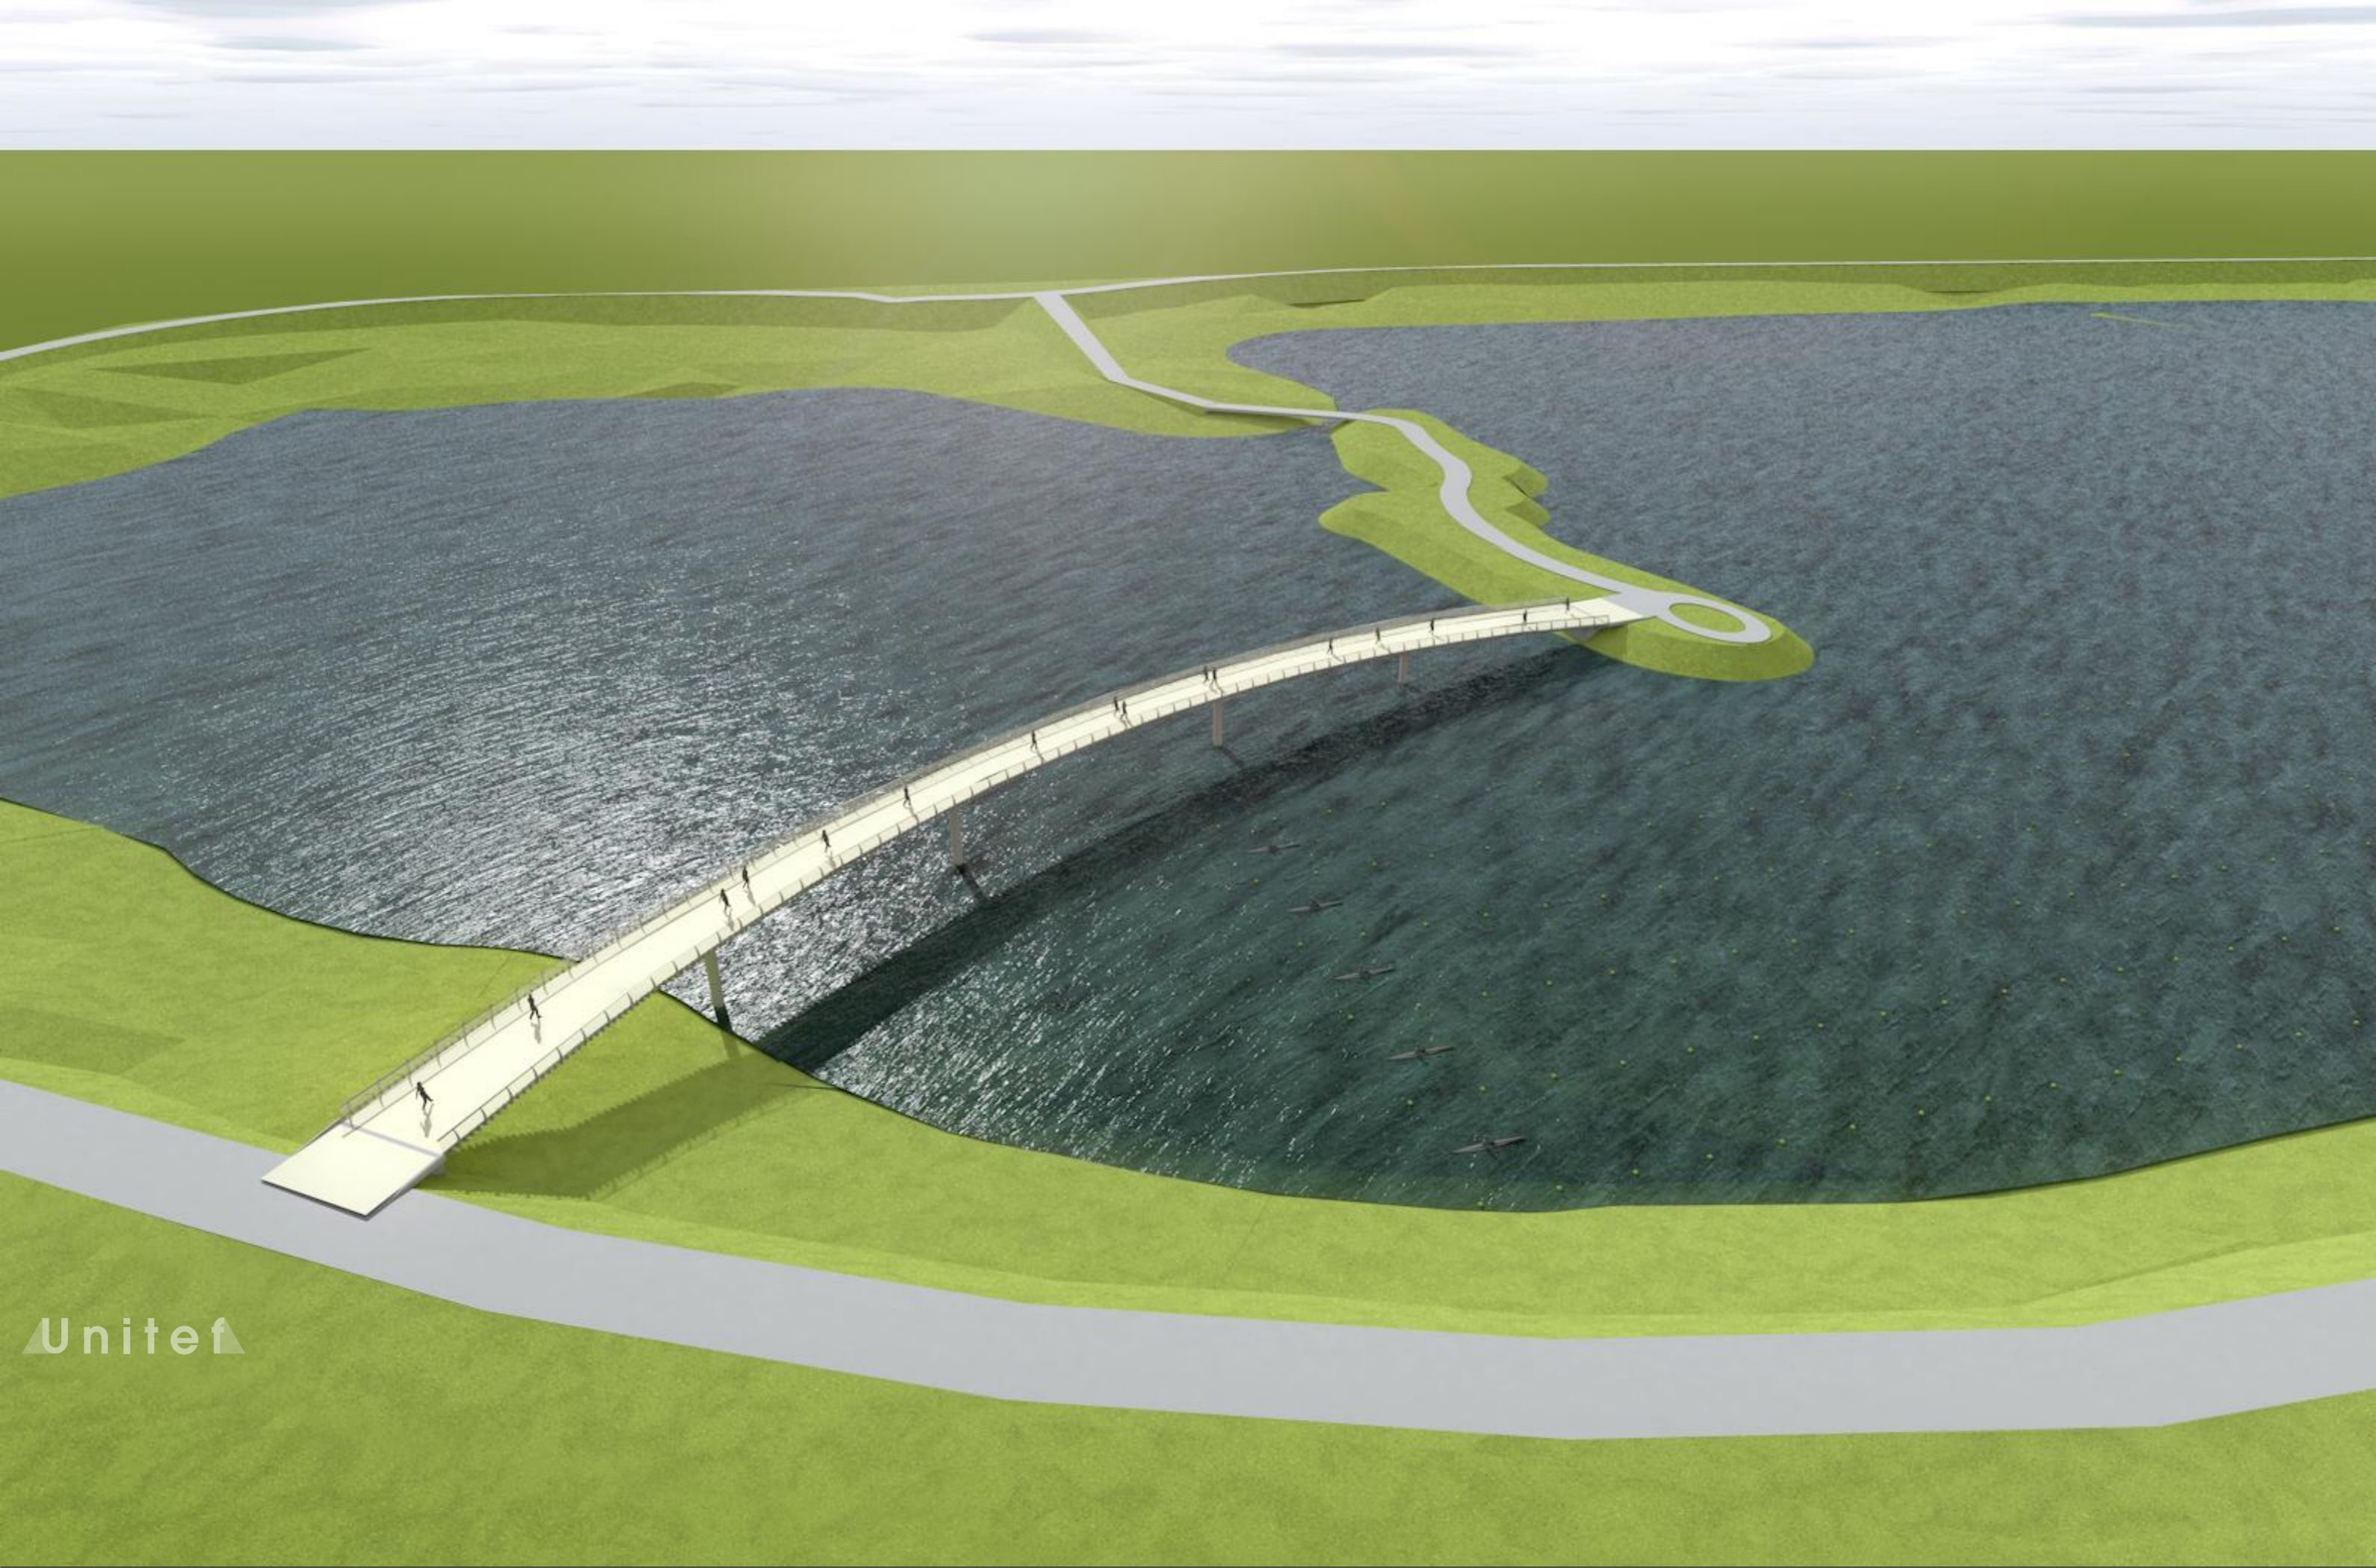

A terv adatai EOVS rendszerben vannak és EOMA alapszintre vonatkoznak.

Szakági tervező:		Tervszám:	
 UNITEF '83 Zrt.		42622	
UNITEF '83 Műszaki Tervező és Fejlesztő Zártkörűen Működő Részvénytársaság 1119 Budapest, Bornemissza tér 12. Tel.:1-205-6330 Fax.:1-205-6325 e-mail: unitef@unitef.hu www.unitef.hu		Építész:  Kertész Bence É 01-6325	
		Építész:  Tóth Domonkos É 01-6035	
Tervező:  Kovács Dávid László	Tervező:  Tairling János	Felelős tervező:  Kóvári Ákos HT 01-14987	Ellenőr:  Bartus Róbert HT 01-10624
Terv tárgya: Veresegyház Álomhegyi-tározó, Gyalogoshidak			
Tervfázis: TANULMÁNYTERV			Szállítási ütem jele: V01
Megnevezés: Látványtervek			
Dátum: 2022. május 17.	Méretarány: A4	Rajzszám: 02.	
Fájl elnevezés: T_00_02_V01			

evezős pálya

gyalogos híd

erdő

Unitef

Unitef
Unitef '83 Műszaki Tervező és Fejlesztő Zrt.

Álomhegyi tó, gyalogos híd

I.változat

Látványterv

Unitef

Unitef

zsilip

evezős pálya

strand

gyalogos híd

vízi színpad

erdő

Unitef

zsilip

evezős pálya

gyalogos híd

strand

vízi színpad

erdő

akác erdő