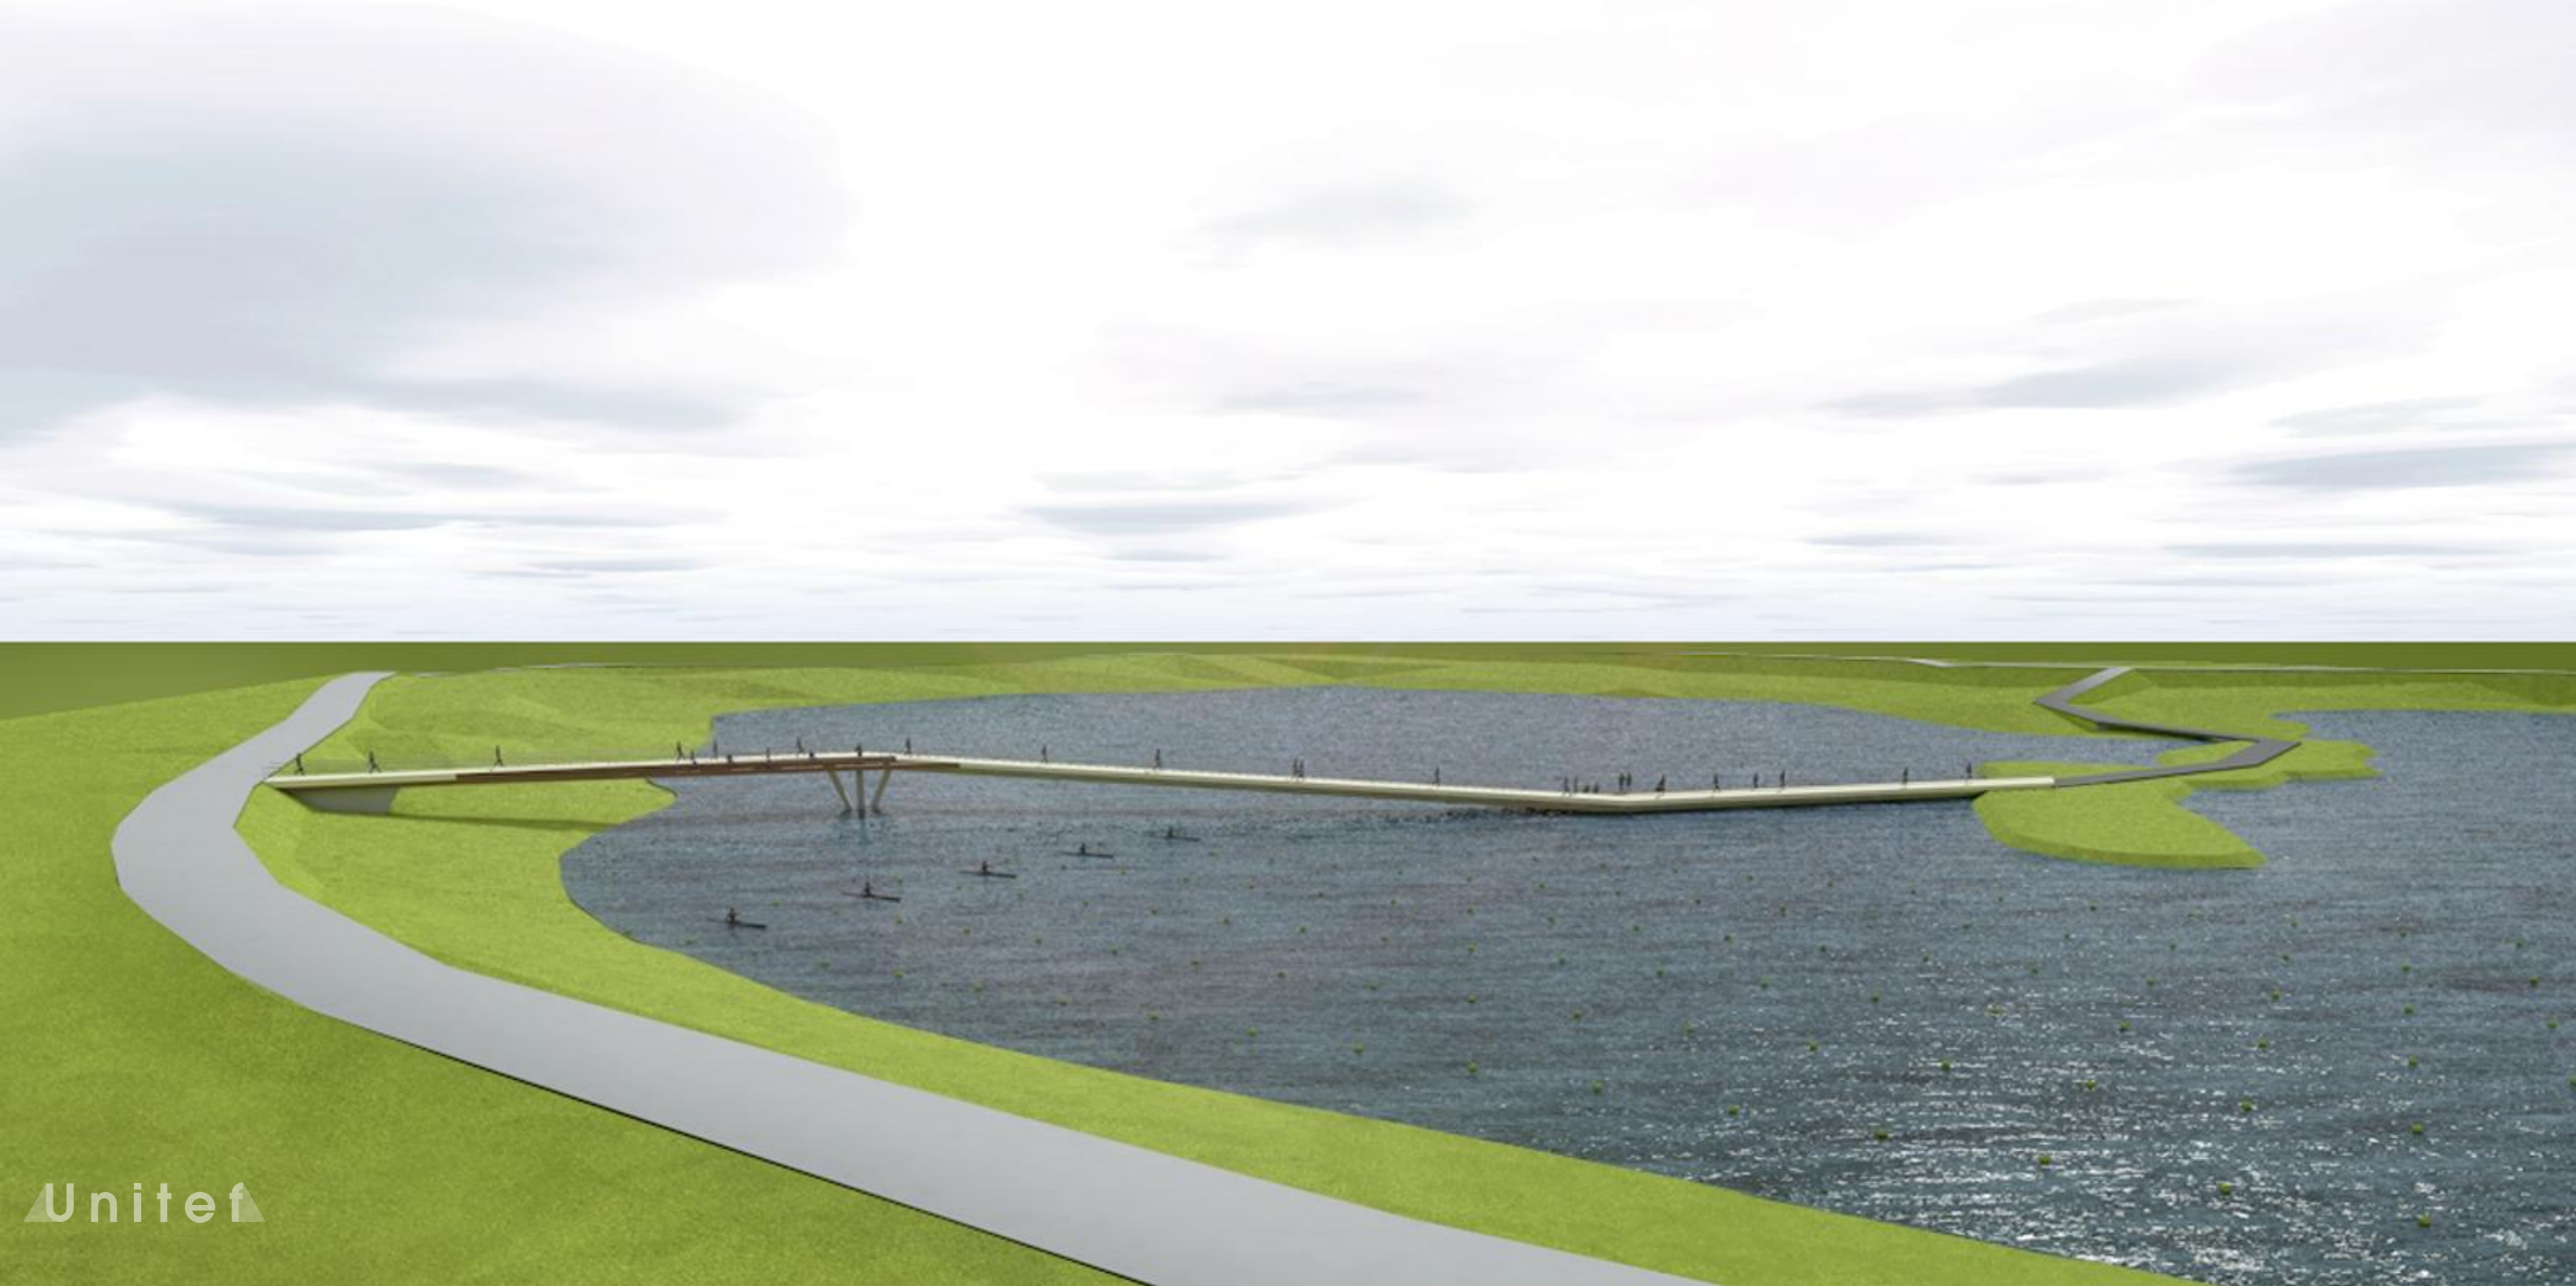

akác erdő

evezős pálya

kilátó terasz

gyalogos híd

pihenő stég

erdő

Unitef

Unitef
Unitef '83 Műszaki Tervező és Fejlesztő Zrt.

Álomhegyi tó, gyalogos híd

II.változat

Látványterv

Unitef

Unitef

vezős pálya

kilátó terasz

gyalogos híd

Unitef

zsilip

evezős pálya

gyalogos híd

strand

vízi színpad

erdő

akác erdő