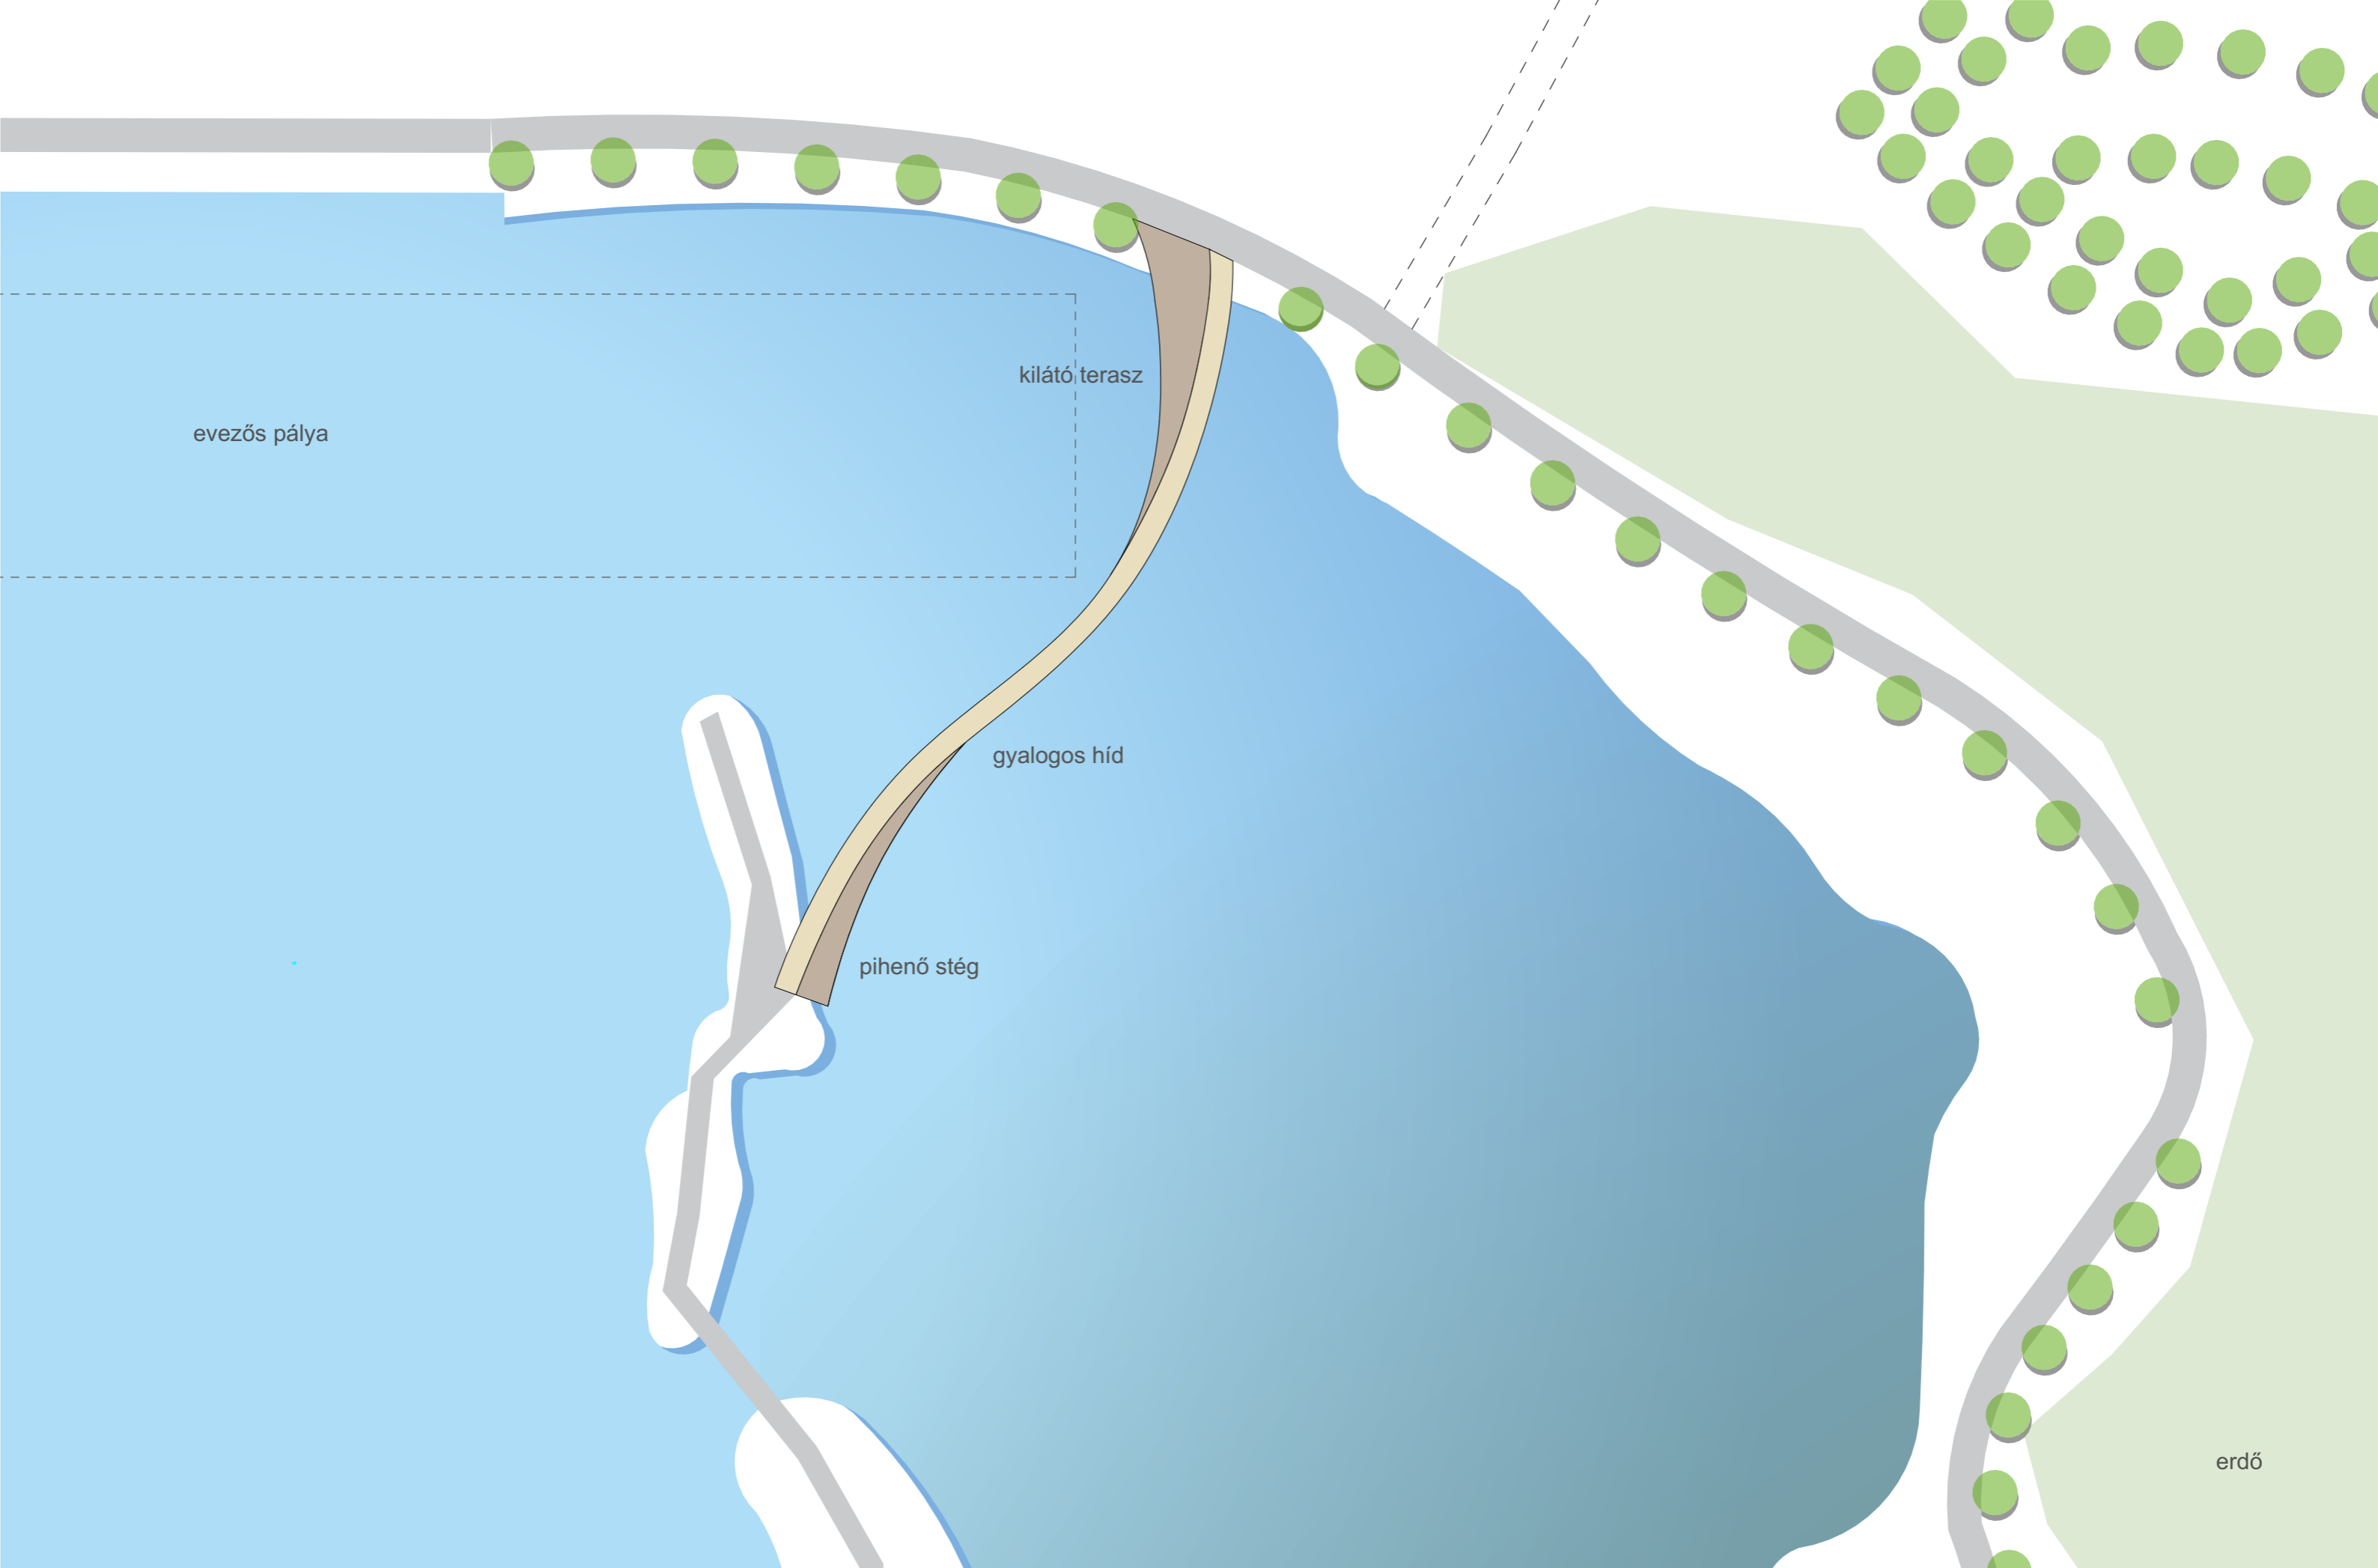

Álomhegyi tó, gyalogos híd

II.változat

Látványterv

Unitef

Unitef

vezős pálya

kilátó terasz

gyalogos híd

Unitef

zsilip

evezős pálya

gyalogos híd

strand

vízi színpad

erdő

akác erdő