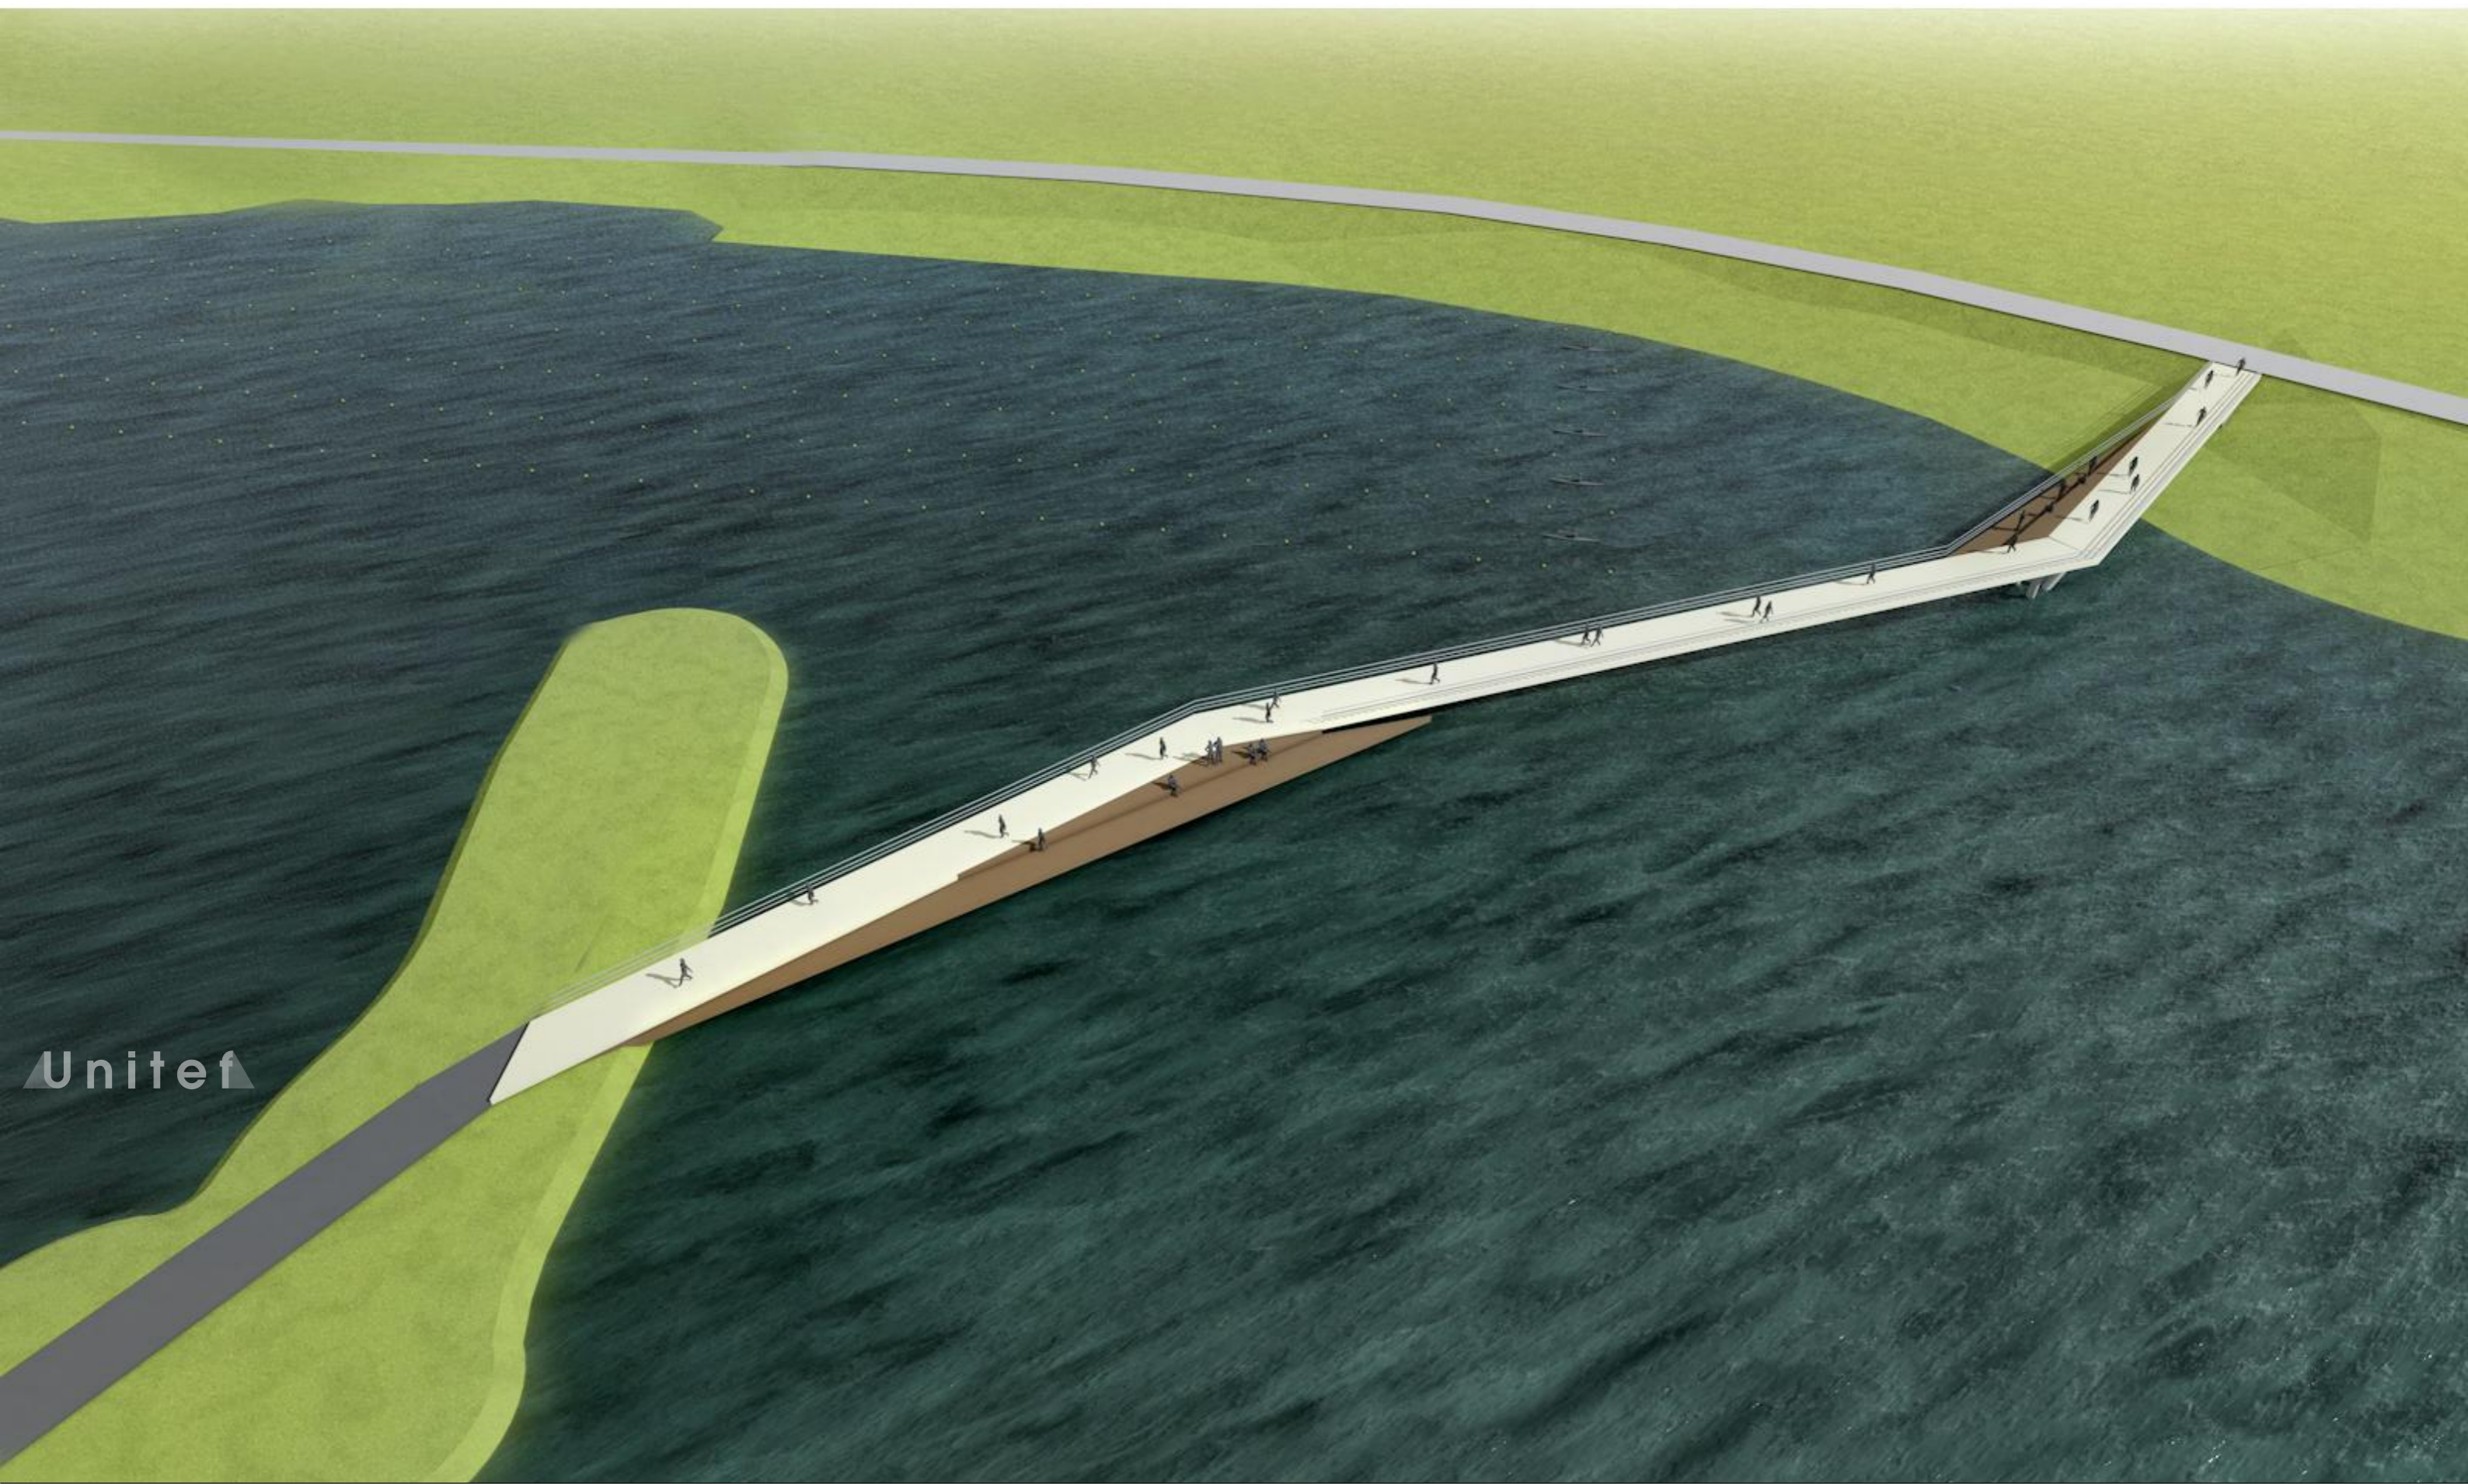

Unitef

Unitef

zsilip

evezős pálya

strand

gyalogos híd

vízi színpad

erdő

akác erdő

evezős pálya

kilátó terasz

gyalogos híd

pihenő stég

erdő

Unitef

Unitef
Unitef '83 Műszaki Tervező és Fejlesztő Zrt.

Álomhegyi tó, gyalogos híd

II.változat

Látványterv

Unitef

Unitef

vezős pálya

kilátó terasz

gyalogos híd

Unitef

zsilip

evezős pálya

gyalogos híd

strand

vízi színpad

erdő

akác erdő