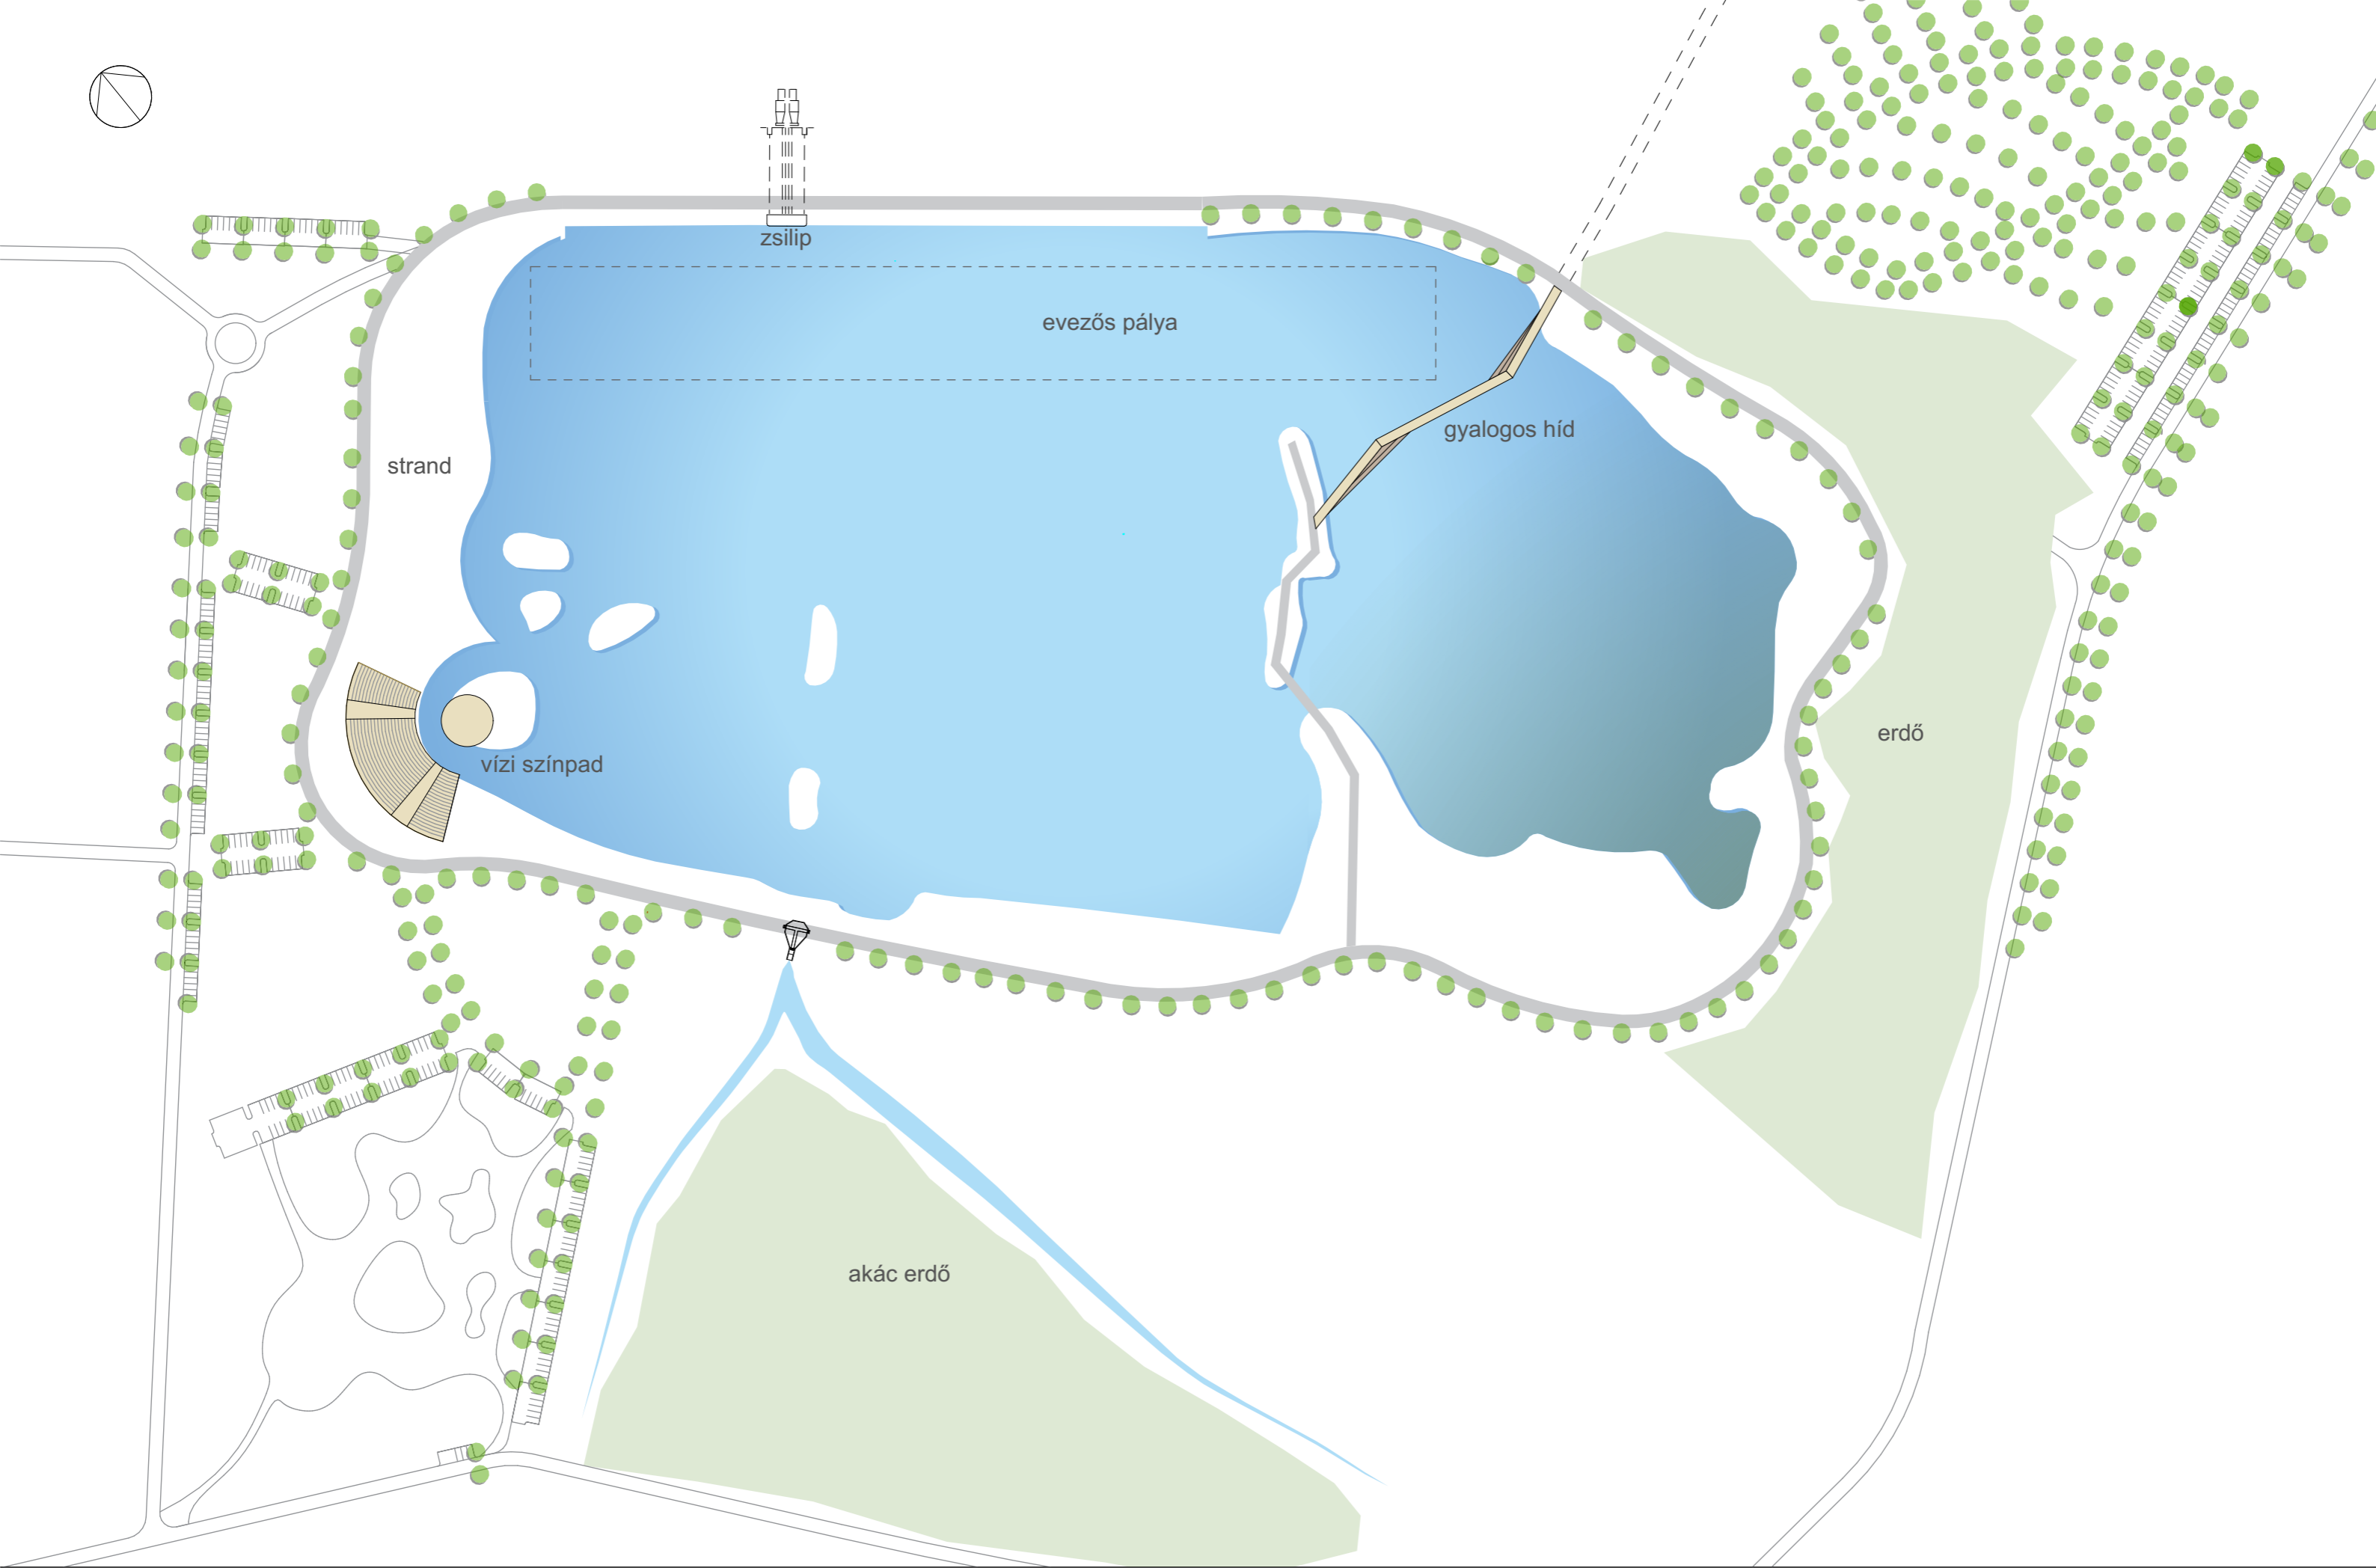

evezős pálya

gyalogos híd

erdő

Unitef

Unitef
Unitef '83 Műszaki Tervező és Fejlesztő Zrt.

Álomhegyi tó, gyalogos híd

I.változat

Látványterv

Unitef

Unitef

zsilip

evezős pálya

strand

gyalogos híd

vízi színpad

erdő

Álomhegyi tó, gyalogos híd

II.változat

Látványterv

Unitef

Unitef

vezős pálya

kilátó terasz

gyalogos híd

Unitef

zsilip

evezős pálya

gyalogos híd

strand

vízi színpad

erdő

akác erdő