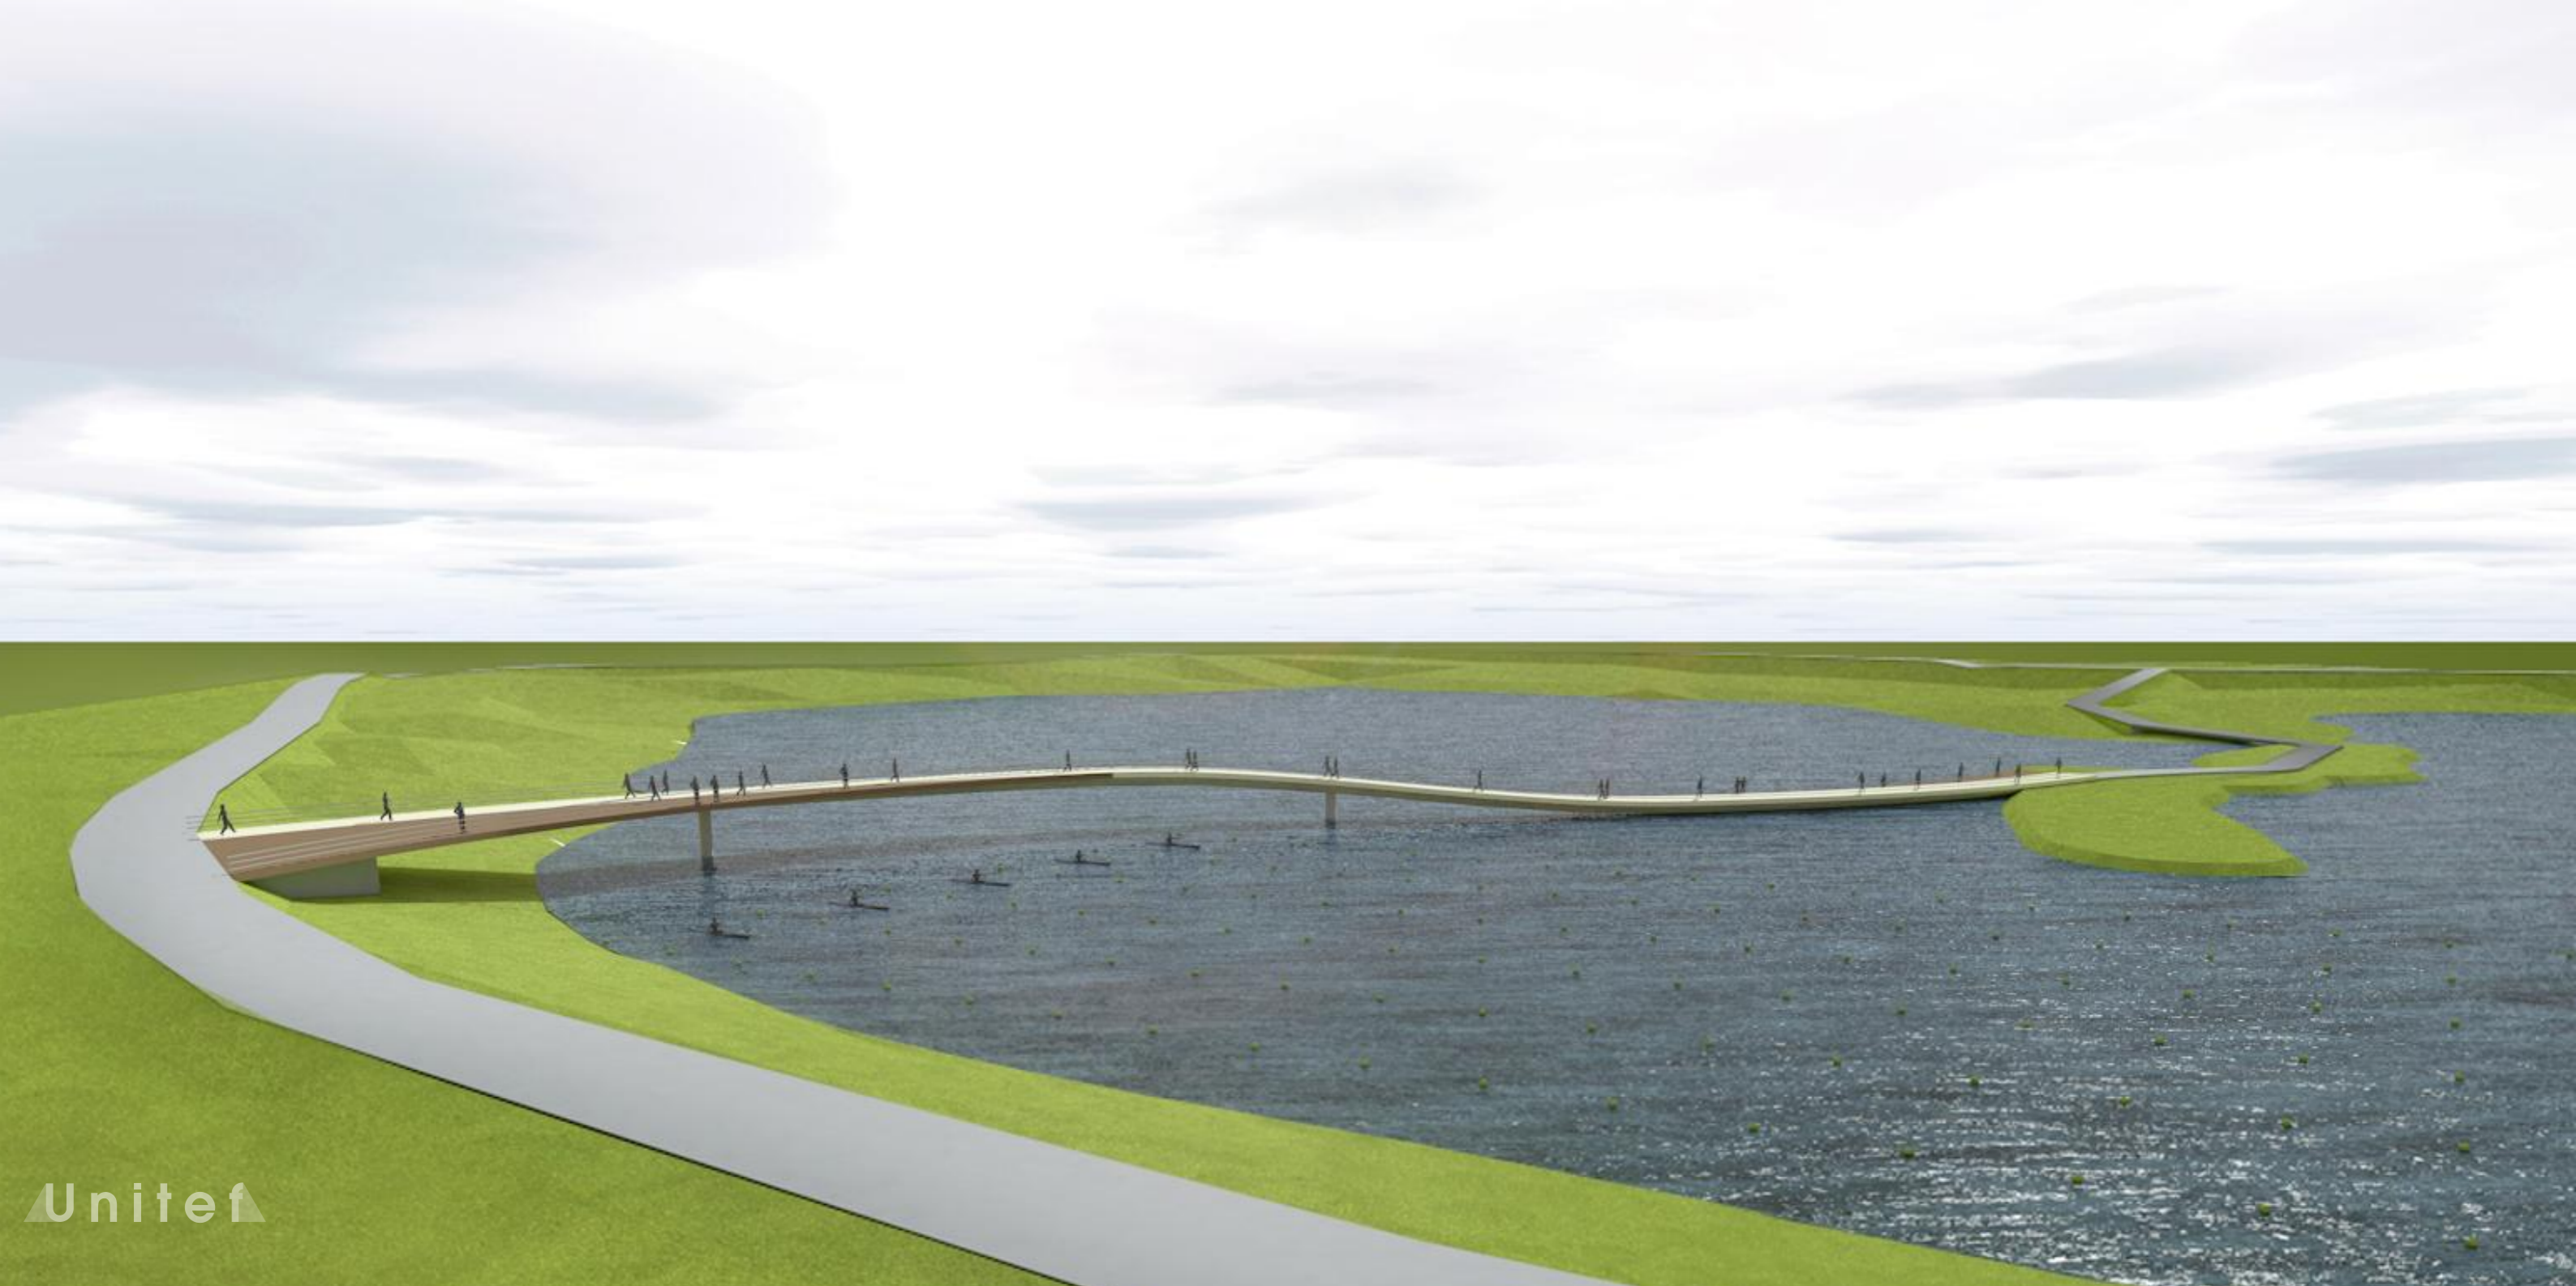

Álomhegyi tó, gyalogos híd

II.változat

Látványterv

Unitef

Unitef

vezős pálya

kilátó terasz

gyalogos híd

pihenő stég

erdő

Unitef

Unitef

Unitef
Unitef '83 Műszaki Tervező és Fejlesztő Zrt.

Álomhegyi tó, gyalogos híd

III.változat

Látványterv

Unitef

zsilip

evezős pálya

gyalogos híd

strand

vízi színpad

erdő

akác erdő

evezős pálya

kilátó

gyalogos híd

pihenő stég

erdő

Unitef

Unitef

Unitef