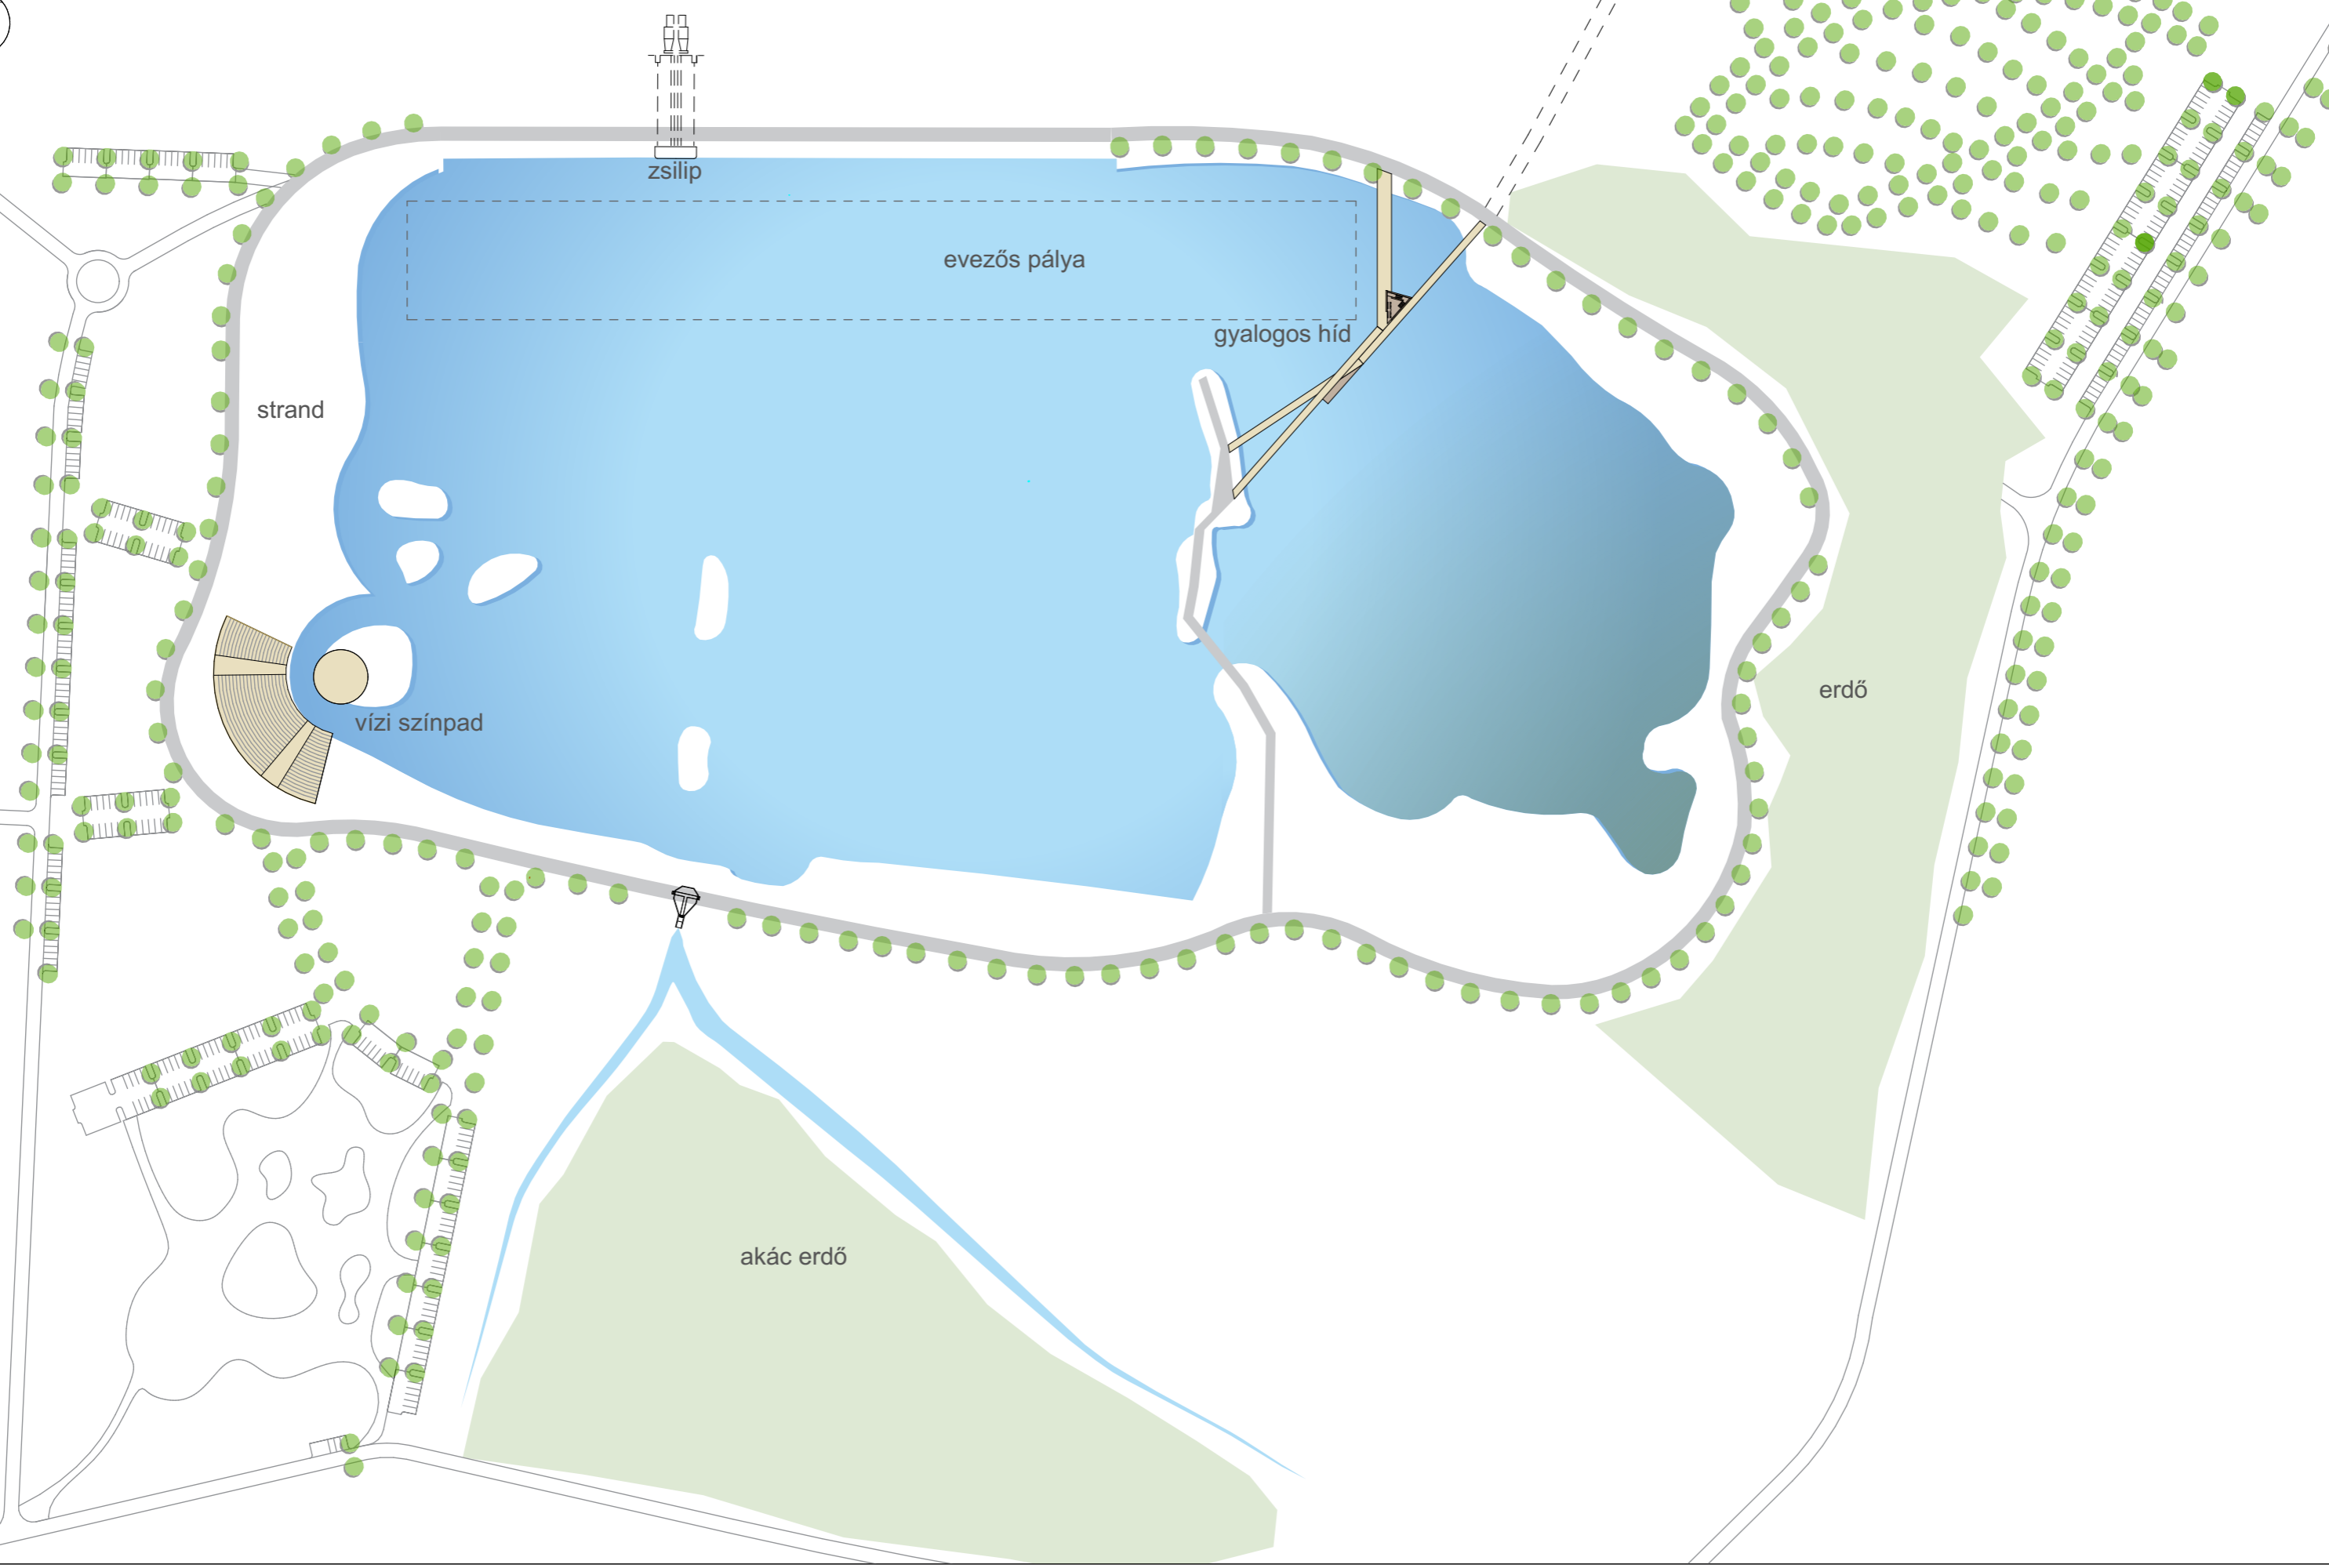

Álomhegyi tó, gyalogos híd

II.változat

Látványterv

Unitef

Unitef

vezős pálya

kilátó terasz

gyalogos híd

pihenő stég

erdő

Unitef

Unitef

Unitef
Unitef '83 Műszaki Tervező és Fejlesztő Zrt.

Álomhegyi tó, gyalogos híd

III.változat

Látványterv

Unitef

zsilip

evezős pálya

gyalogos híd

strand

vízi színpad

erdő

akác erdő