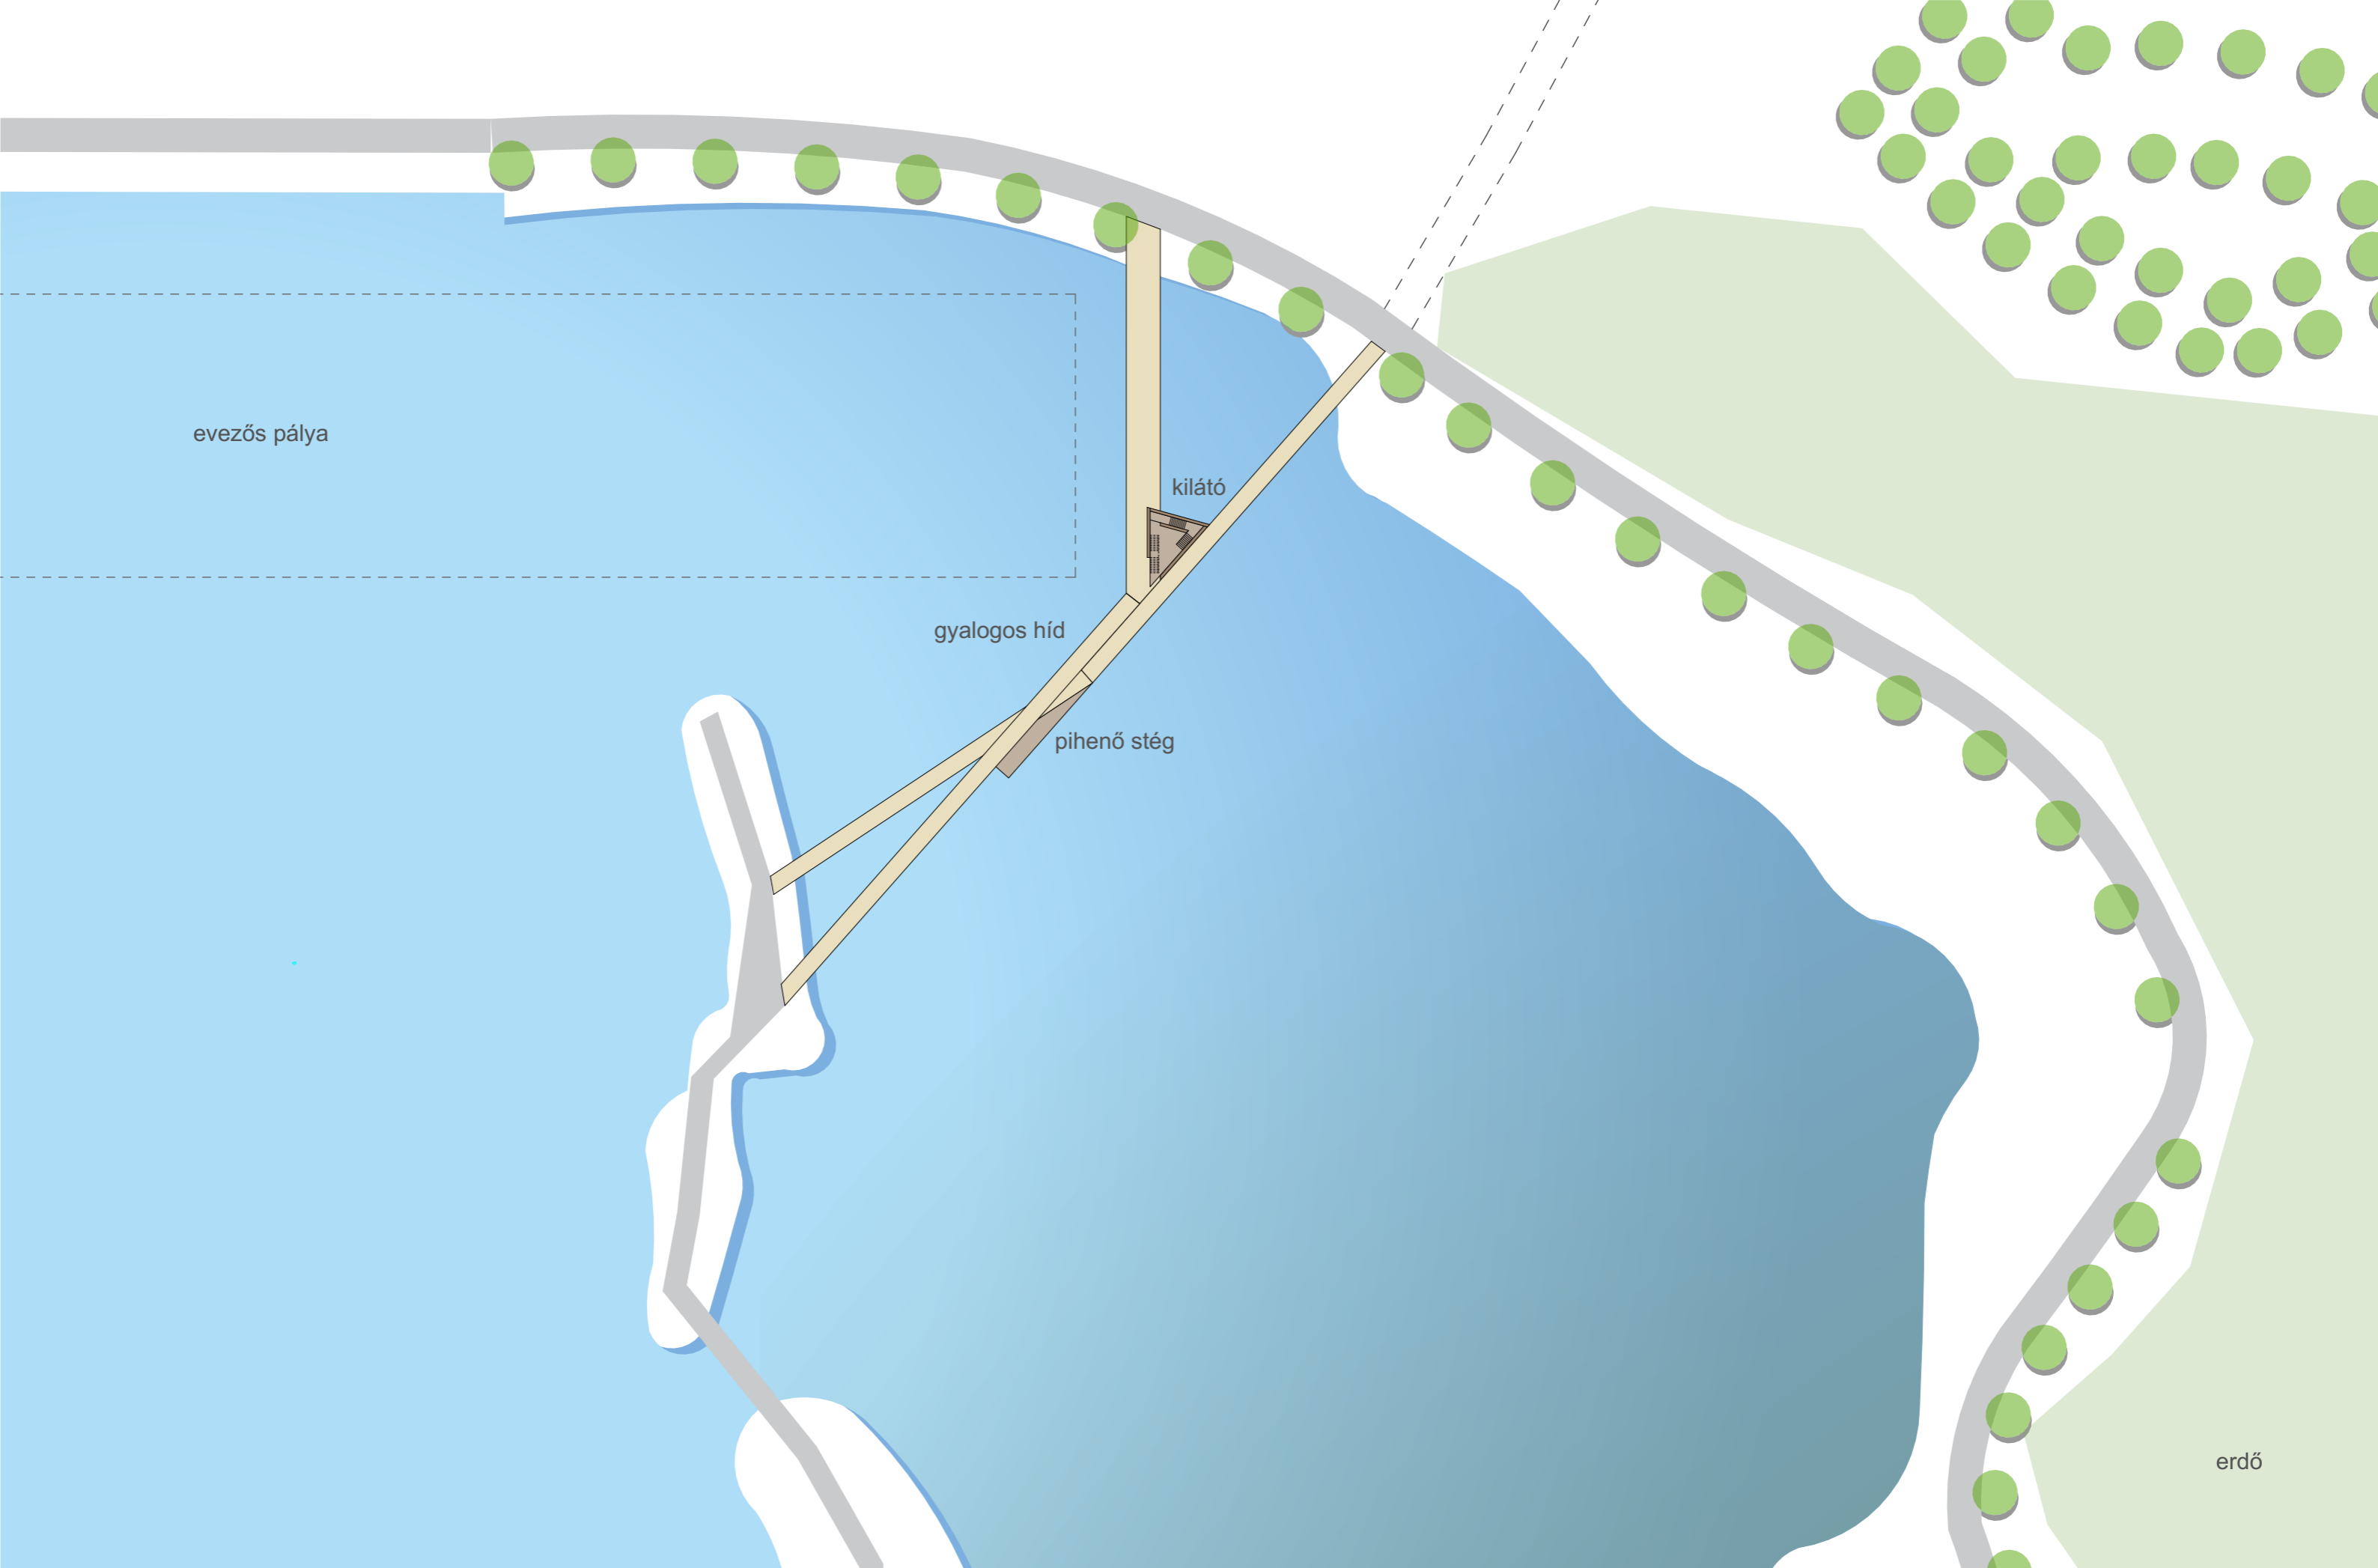

Álomhegyi tó, gyalogos híd

II.változat

Látványterv

Unitef

Unitef

vezős pálya

kilátó terasz

gyalogos híd

Unitef

zsilip

evezős pálya

gyalogos híd

strand

vízi színpad

erdő

akác erdő

evezős pálya

kilátó

gyalogos híd

pihenő stég

erdő

Unitef

Unitef

Unitef