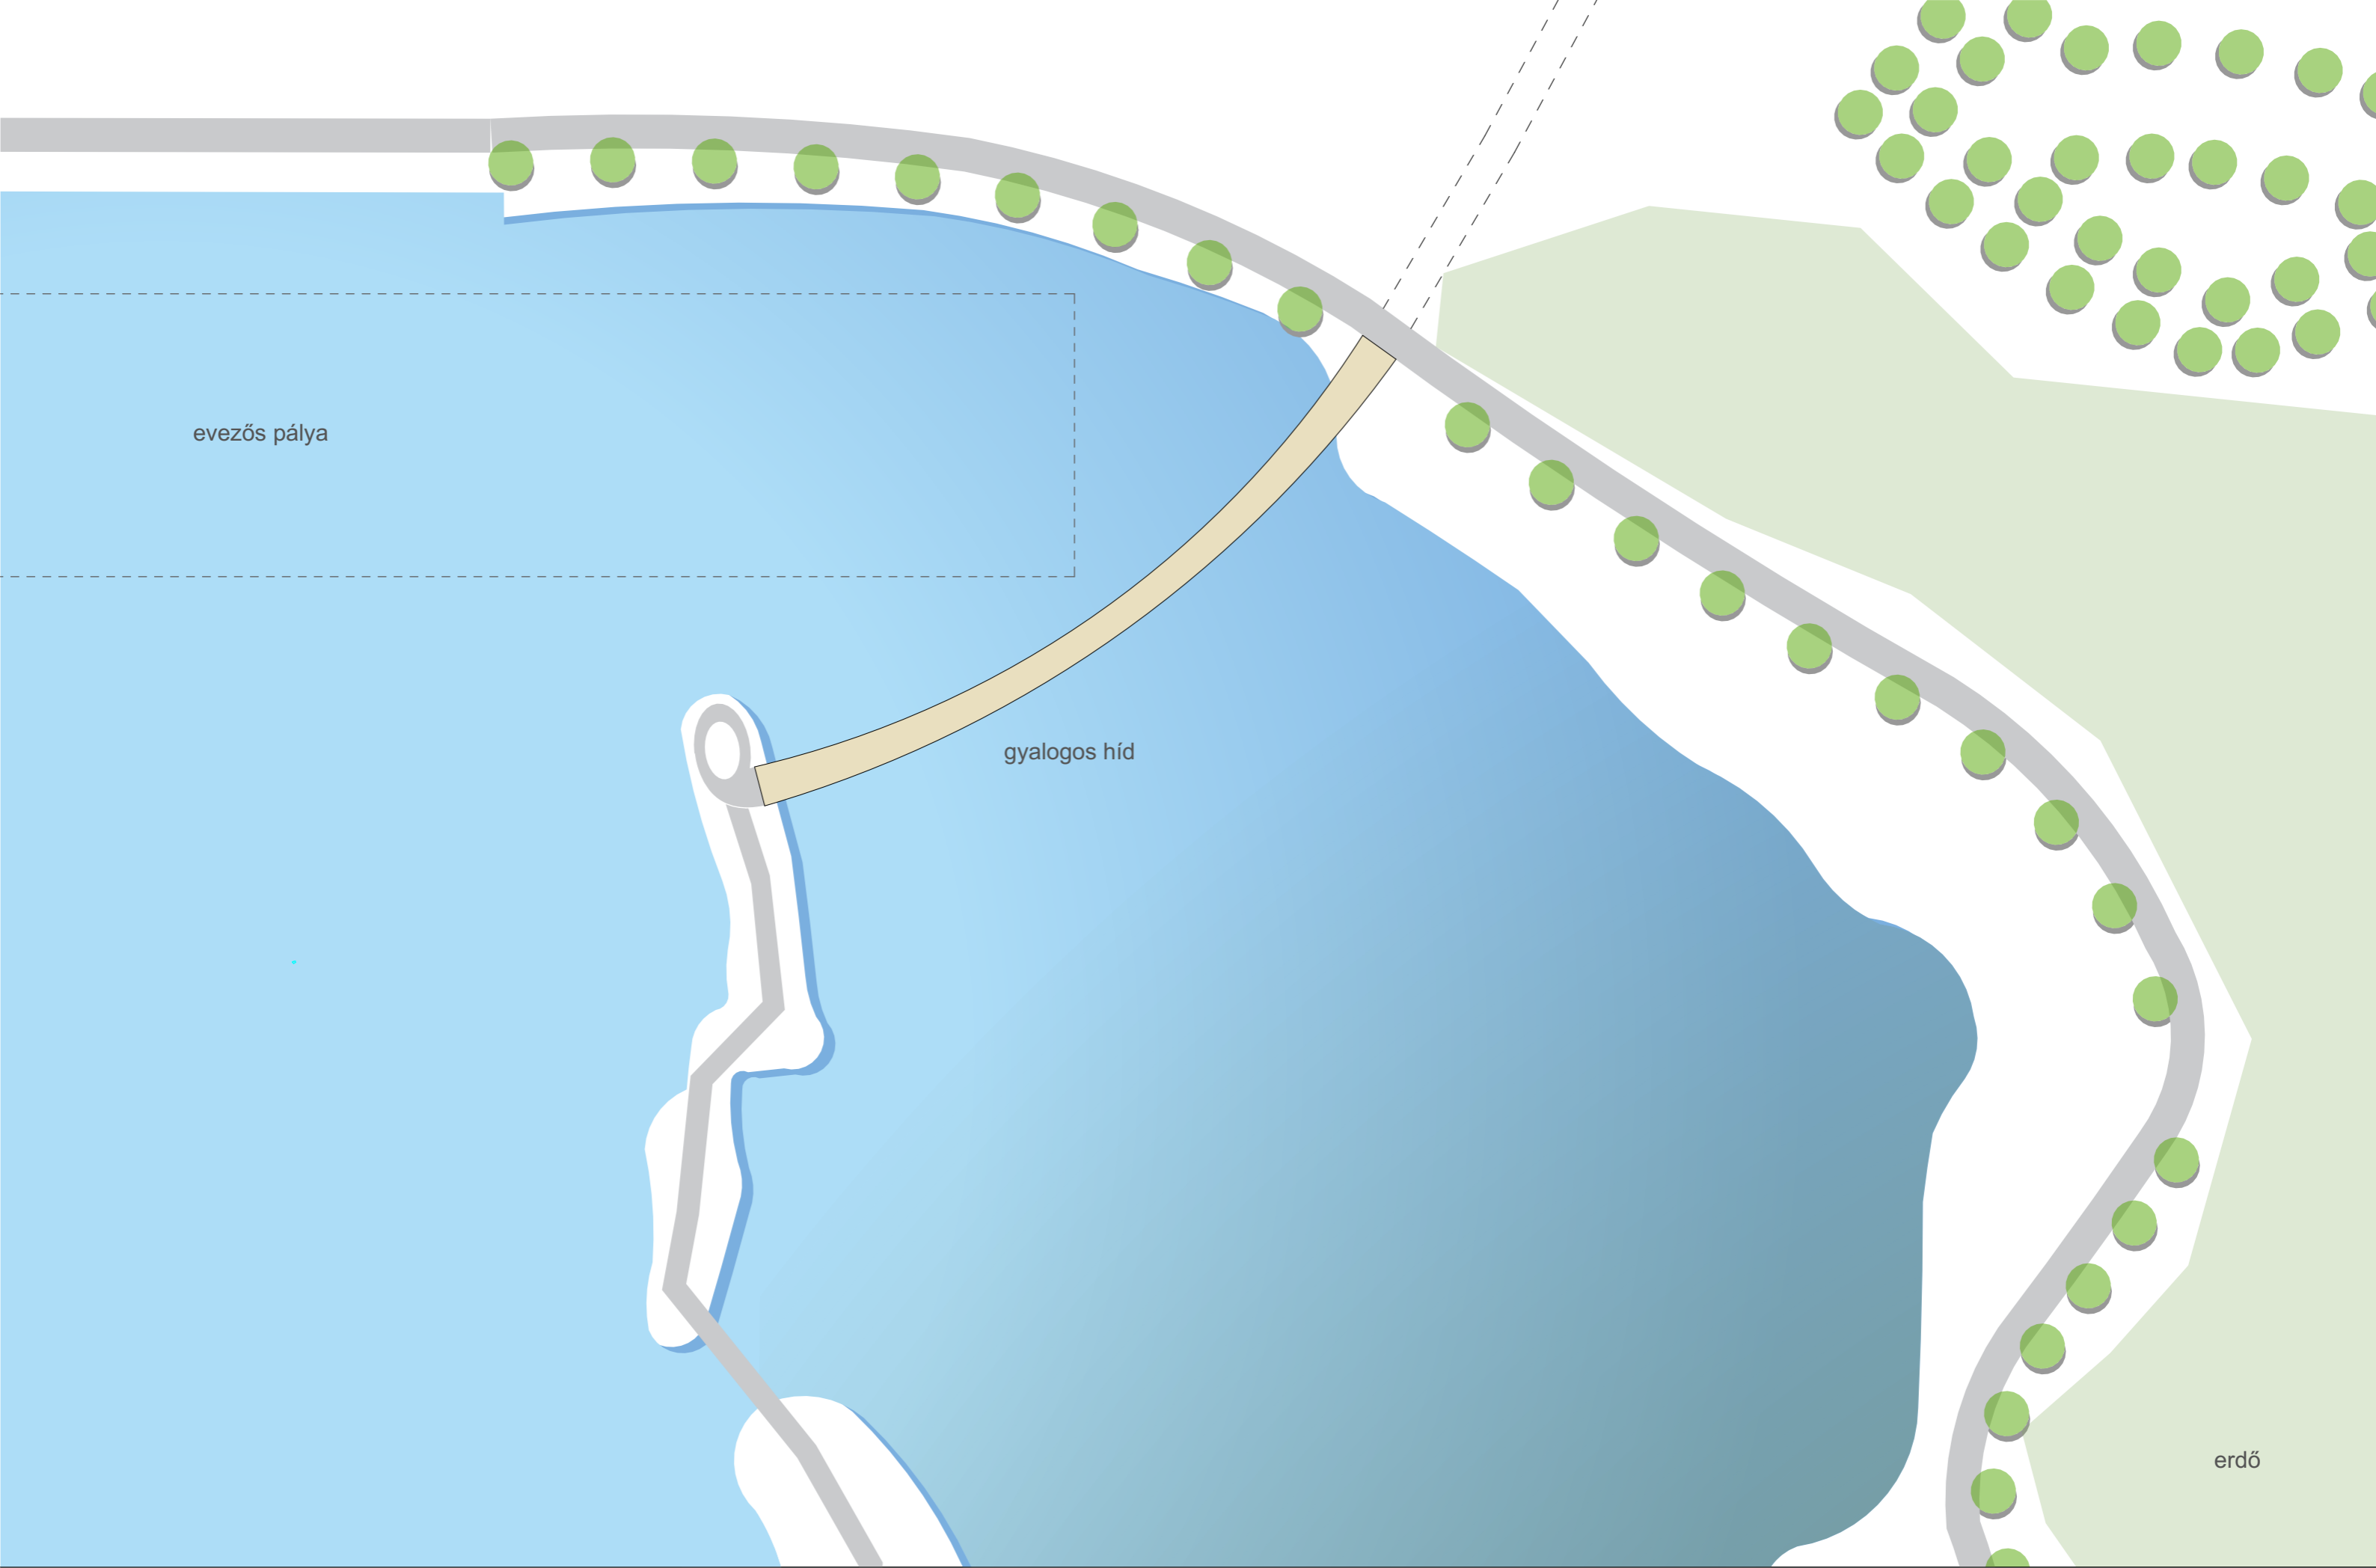

A terv adatai EOVS rendszerben vannak és EOMA alapszintre vonatkoznak.

Szakági tervező:		Tervszám:	
 UNITEF '83 Zrt.		42622	
UNITEF '83 Műszaki Tervező és Fejlesztő Zártkörűen Működő Részvénytársaság 1119 Budapest, Bornemissza tér 12. Tel.:1-205-6330 Fax.:1-205-6325 e-mail: unitef@unitef.hu www.unitef.hu		Építész:  Kertész Bence É 01-6325	
		Építész:  Tóth Domonkos É 01-6035	
Tervező:  Kovács Dávid László	Tervező:  Tairling János	Felelős tervező:  Kóvári Ákos HT 01-14987	Ellenőr:  Bartus Róbert HT 01-10624
Terv tárgya: Veresegyház Álomhegyi-tározó, Gyalogoshidak			
Tervfázis: TANULMÁNYTERV			Szállítási ütem jele: V01
Megnevezés: Látványtervek			
Dátum: 2022. május 17.	Méretarány: A4	Rajzszám: 02.	
Fájl elnevezés: T_00_02_V01			

evezős pálya

gyalogos híd

erdő

Unitef

Unitef
Unitef '83 Műszaki Tervező és Fejlesztő Zrt.

Álomhegyi tó, gyalogos híd

I.változat

Látványterv

Álomhegyi tó, gyalogos híd

II.változat

Látványterv

Unitef

Unitef

vezős pálya

kilátó terasz

gyalogos híd

Unitef

zsilip

evezős pálya

gyalogos híd

strand

vízi színpad

erdő

akác erdő