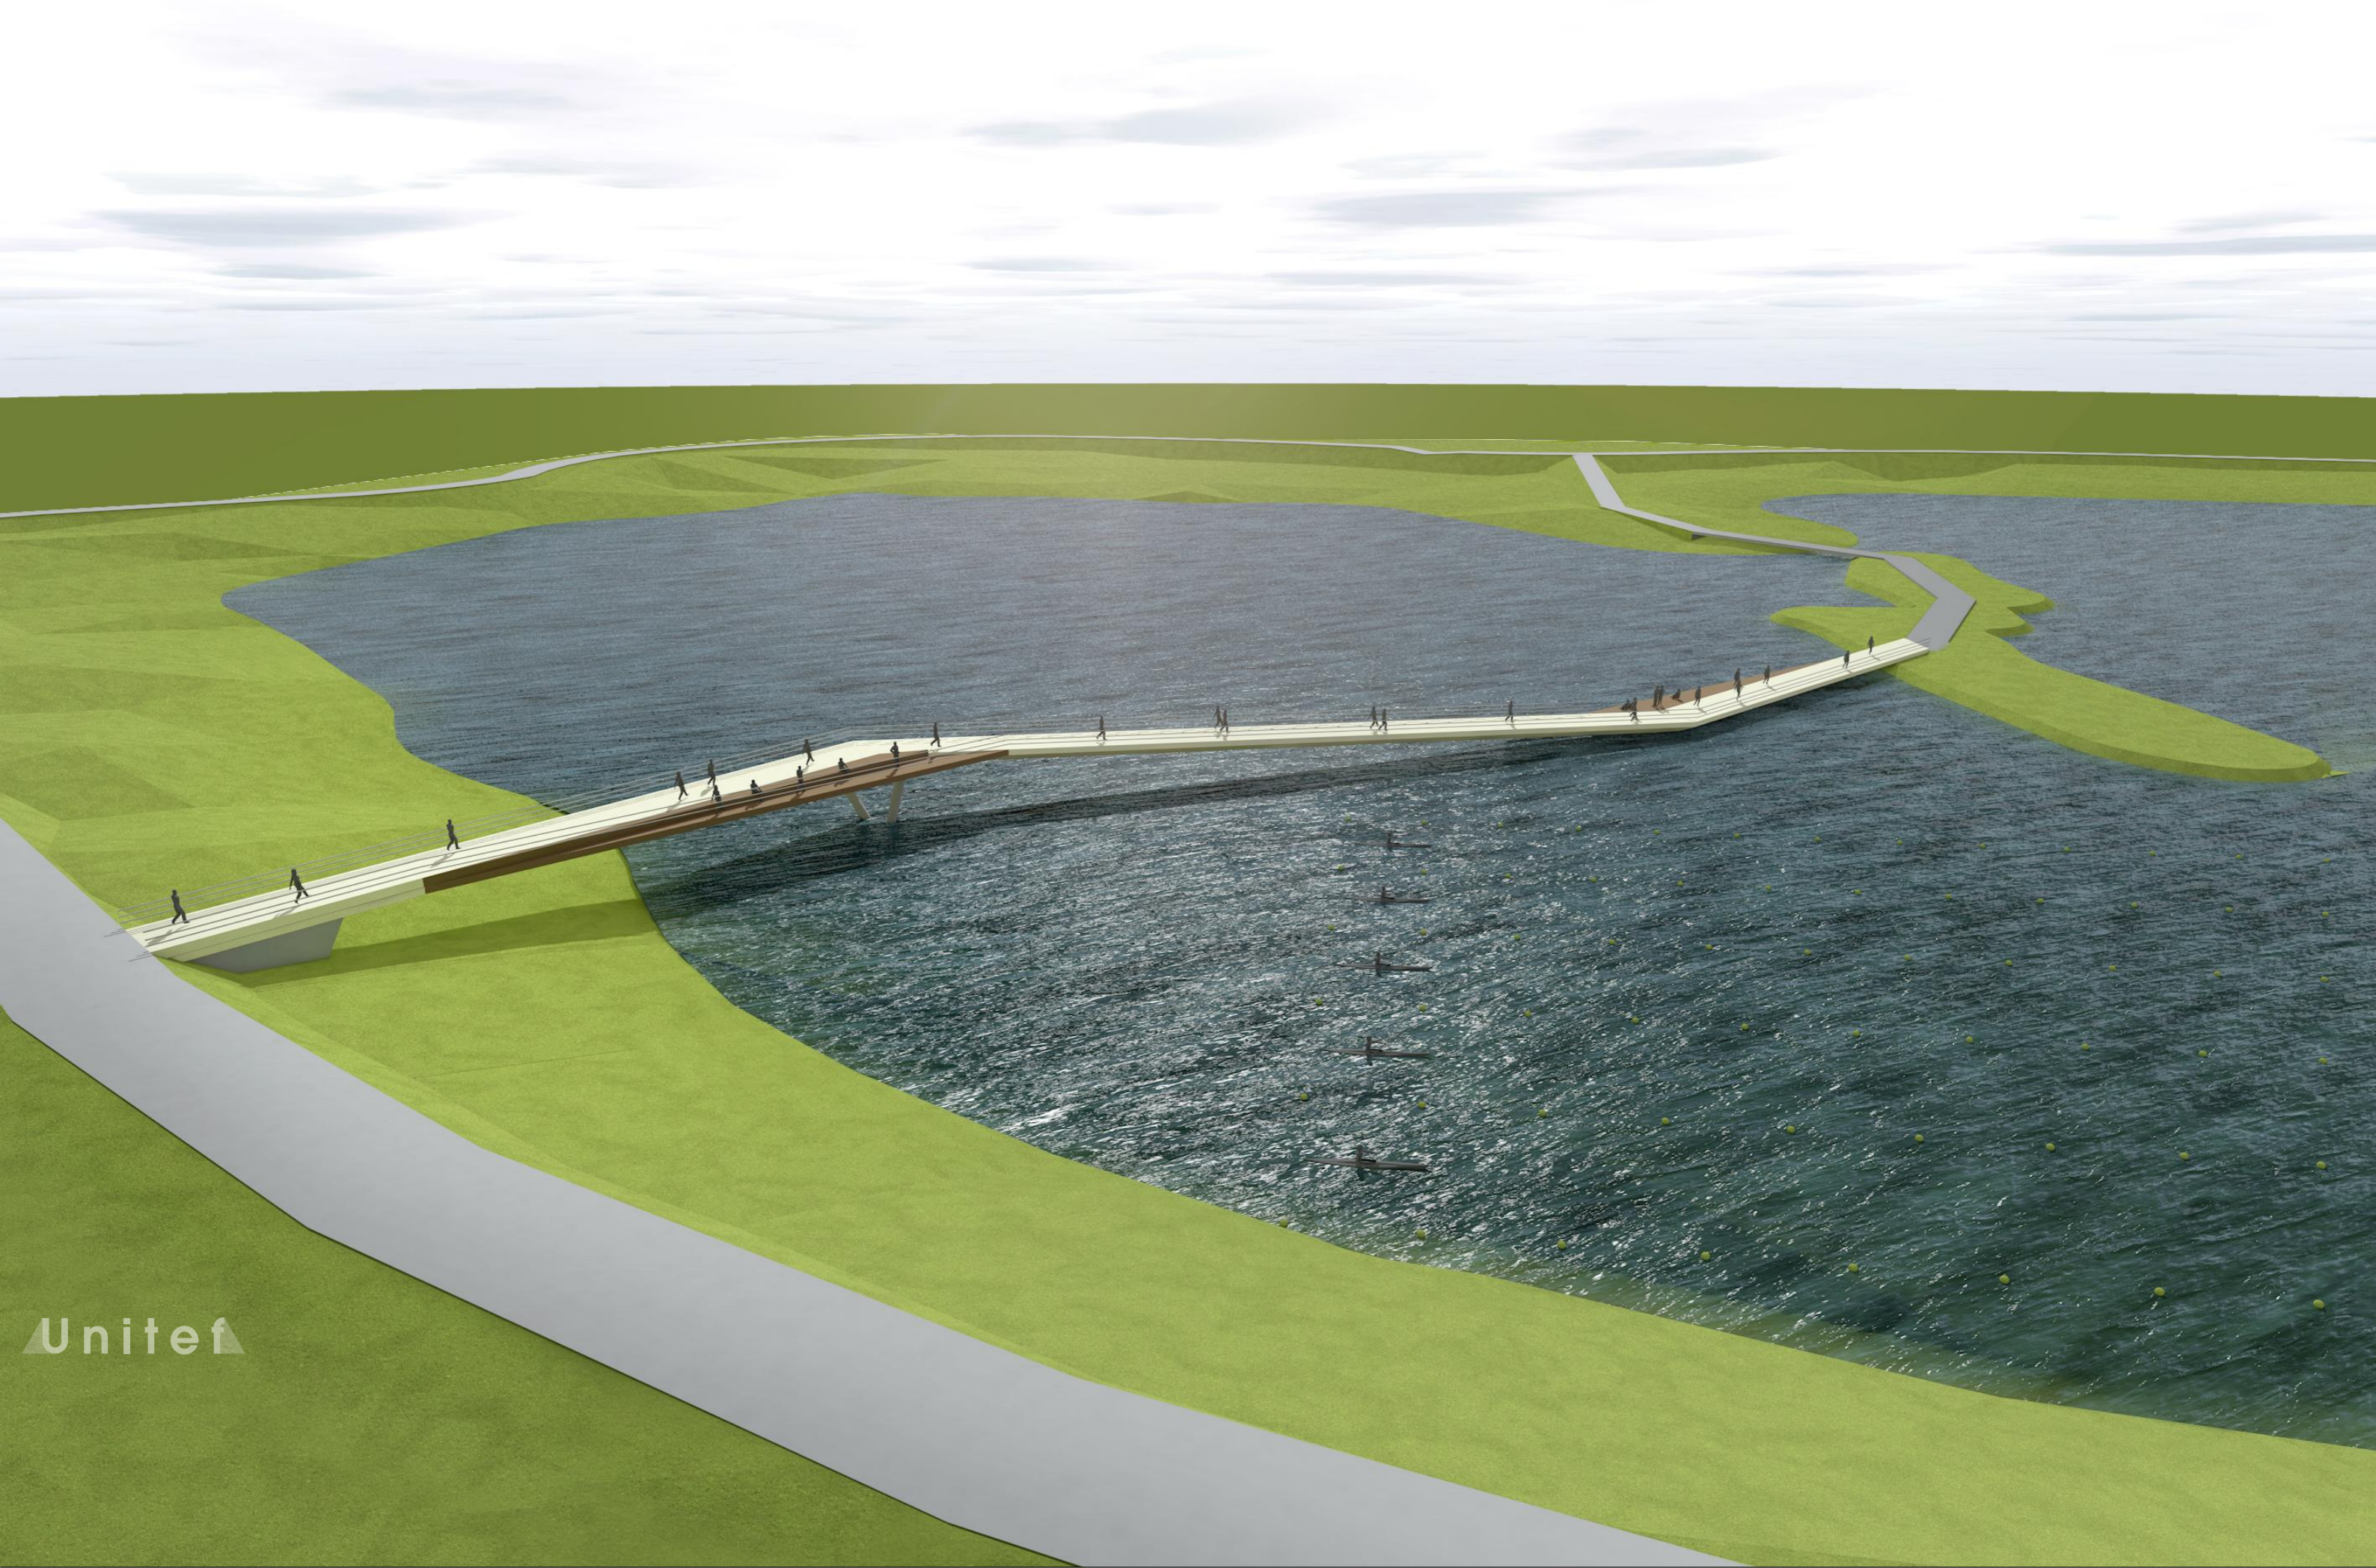

Unitef

Unitef

zsilip

evezős pálya

strand

gyalogos híd

vízi színpad

erdő

akác erdő

evezős pálya

kilátó terasz

gyalogos híd

pihenő stég

erdő

Unitef

Unitef
Unitef '83 Műszaki Tervező és Fejlesztő Zrt.

Álomhegyi tó, gyalogos híd

II.változat

Látványterv

Unitef

Unitef

vezős pálya

kilátó terasz

gyalogos híd

Unitef

zsilip

evezős pálya

gyalogos híd

strand

vízi színpad

erdő

akác erdő